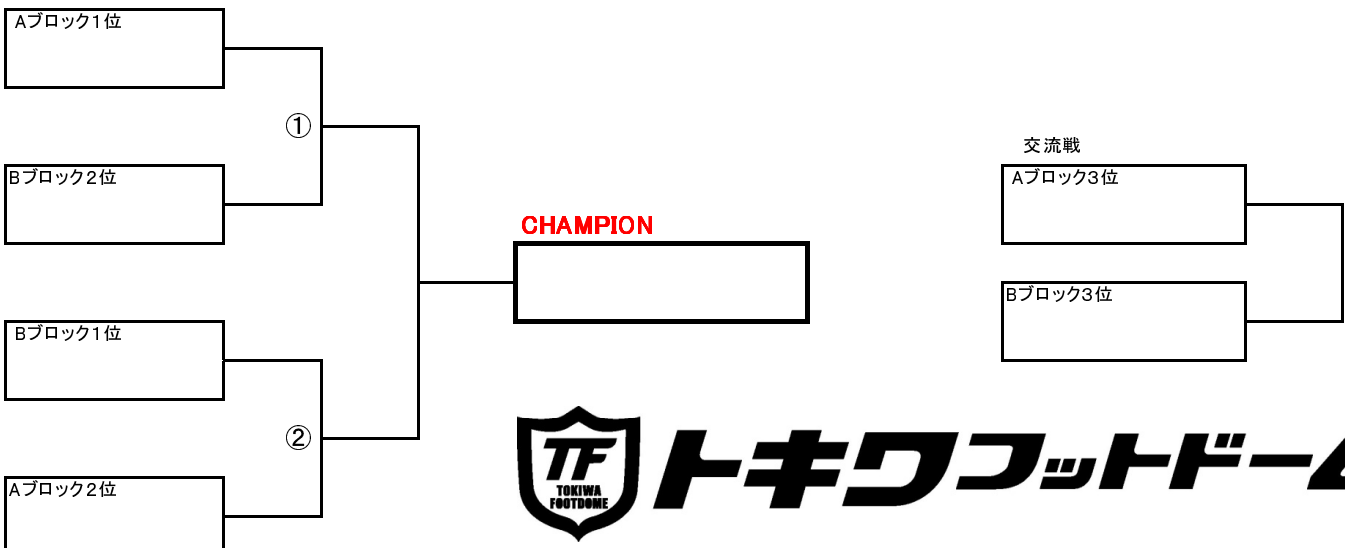

TOKIWA FOOTDOME NIGHTER CUP

2014.11.7 (Fri) Beginner Class

【タイムスケジュール】

- 20:15～ 代表者会議
- 20:20～ 全体・チーム写真、撮影
- 20:30～ 試合開始
- 23:35～ 閉会式

【出場チーム】

Aブロック
ROSSO-BIANCO
Sunny
武蔵

Bブロック
Fuoriclasse
Desafio
K.K.YASIMA

【予選リーグ】 6-1-6分(ランニングタイム)

	時間	対戦カード			第2審判
第1試合	20:30	ROSSO-BIANCO	vs	Sunny	武蔵
第2試合	20:45	Fuoriclasse	vs	Desafio	K.K.YASIMA
第3試合	21:00	ROSSO-BIANCO	vs	武蔵	Sunny
第4試合	21:15	Fuoriclasse	vs	K.K.YASIMA	Desafio
第5試合	21:30	Sunny	vs	武蔵	ROSSO-BIANCO
第6試合	21:45	Desafio	vs	K.K.YASIMA	Fuoriclasse

Aブロック

	ROSSO-BIANCO	Sunny	武蔵	勝点	得点	失点	得失点差	順位
ROSSO-BIANCO	-	-	-					
Sunny	-	-	-					
武蔵	-	-	-					

Bブロック

	Fuoriclasse	Desafio	K.K.YASIMA	勝点	得点	失点	得失点差	順位
Fuoriclasse	-	-	-					
Desafio	-	-	-					
K.K.YASIMA	-	-	-					

【決勝トーナメント】 7-1-7分(ランニングタイム)

	時間	対戦カード			第2審判
準決勝①	22:15	Aブロック1位	vs	Bブロック2位	Aブロック3位
準決勝②	22:35	Bブロック1位	vs	Aブロック2位	Bブロック3位
交流戦	22:55	Aブロック3位	vs	Bブロック3位	準決勝①敗者
決勝	23:15	準決勝①勝者	vs	準決勝②勝者	準決勝②敗者

トキワフットドーム