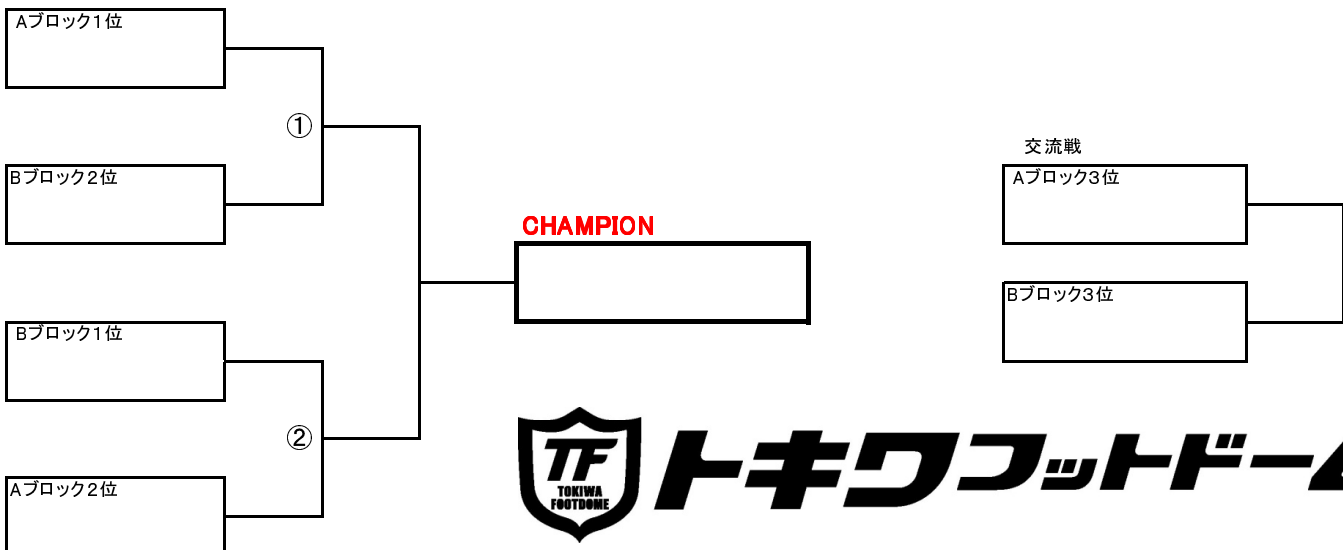

TOKIWA FOOTDOME NIGHTER CUP

2014.9.5(Fri) Beginner Class

【タイムスケジュール】

20:15～ 代表者会議
20:20～ 全体・チーム写真、撮影
20:30～ 試合開始
23:35～ 閉会式

【出場チーム】

Aブロック	Bブロック
Sunny	アンバランス
FCタートルズ	じゃがーず
ルアナ・マーシー・ノーマンマン	サマリヤFC

【予選リーグ】 6-1-6分(ランニングタイム)

	時間	対戦カード			第2審判
第1試合	20:30	Sunny	vs	FCタートルズ	ルアナ・マーシー・ノーマンマン
第2試合	20:45	アンバランス	vs	じゃがーず	サマリヤFC
第3試合	21:00	Sunny	vs	ルアナ・マーシー・ノーマンマン	FCタートルズ
第4試合	21:15	アンバランス	vs	サマリヤFC	じゃがーず
第5試合	21:30	FCタートルズ	vs	ルアナ・マーシー・ノーマンマン	Sunny
第6試合	21:45	じゃがーず	vs	サマリヤFC	アンバランス

Aブロック

	Sunny	FCタートルズ	ルアナ・マーシー・ノーマンマン	勝点	得点	失点	得失点差	順位
Sunny	-	-	-					
FCタートルズ	-	-	-					
ルアナ・マーシー・ノーマンマン	-	-	-					

Bブロック

	アンバランス	じゃがーず	サマリヤFC	勝点	得点	失点	得失点差	順位
アンバランス	-	-	-					
じゃがーず	-	-	-					
サマリヤFC	-	-	-					

【決勝トーナメント】 7-1-7分(ランニングタイム)

	時間	対戦カード			第2審判
準決勝①	22:15	Aブロック1位	vs	Bブロック2位	Aブロック3位
準決勝②	22:35	Bブロック1位	vs	Aブロック2位	Bブロック3位
交流戦	22:55	Aブロック3位	vs	Bブロック3位	準決勝①敗者
決勝	23:15	準決勝①勝者	vs	準決勝②勝者	準決勝②敗者

トキワフットドーム