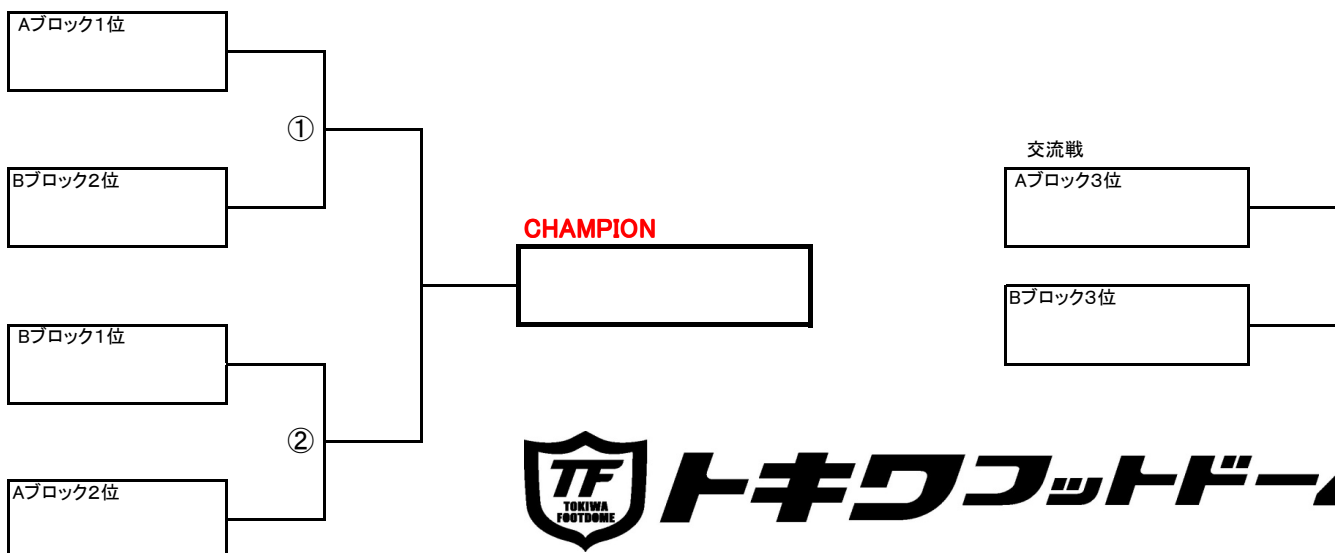

TOKIWA FOOTDOME NIGHTER CUP

2012.4.6 (金) ビギナークラス

【タイムスケジュール】

- 20:15～ 代表者会議
- 20:20～ 全体・チーム写真、撮影
- 20:30～ 試合開始
- 23:35～ 閉会式

【出場チーム】

Aブロック	Bブロック
ダイタイゴ	ESTAFA
Garden	FC TATSUYA
kotori	ペティグリ☆チャム

【予選リーグ】 6-1-6分(ランニングタイム)

	時間	対戦カード			第2審判
第1試合	20:30	ダイタイゴ	vs	Garden	kotori
第2試合	20:45	ESTAFA	vs	FC TATSUYA	ペティグリ☆チャム
第3試合	21:00	ダイタイゴ	vs	kotori	Garden
第4試合	21:15	ESTAFA	vs	ペティグリ☆チャム	FC TATSUYA
第5試合	21:30	Garden	vs	kotori	ダイタイゴ
第6試合	21:45	FC TATSUYA	vs	ペティグリ☆チャム	ESTAFA

Aブロック

	ダイタイゴ	Garden	kotori	勝点	得点	失点	得失点差	順位
ダイタイゴ	-	-	-					
Garden	-	-	-					
kotori	-	-	-					

Bブロック

	ESTAFA	FC TATSUYA	ペティグリ☆チャム	勝点	得点	失点	得失点差	順位
ESTAFA	-	-	-					
FC TATSUYA	-	-	-					
ペティグリ☆チャム	-	-	-					

【決勝トーナメント】 7-1-7分(ランニングタイム)

	時間	対戦カード			第2審判
準決勝①	22:10	Aブロック1位	vs	Bブロック2位	Aブロック3位
準決勝②	22:30	Bブロック1位	vs	Aブロック2位	Bブロック3位
交流戦	22:50	Aブロック3位	vs	Bブロック3位	準決勝①敗者
決勝	23:10	準決勝①勝者	vs	準決勝②勝者	準決勝②敗者

トキワフットドーム