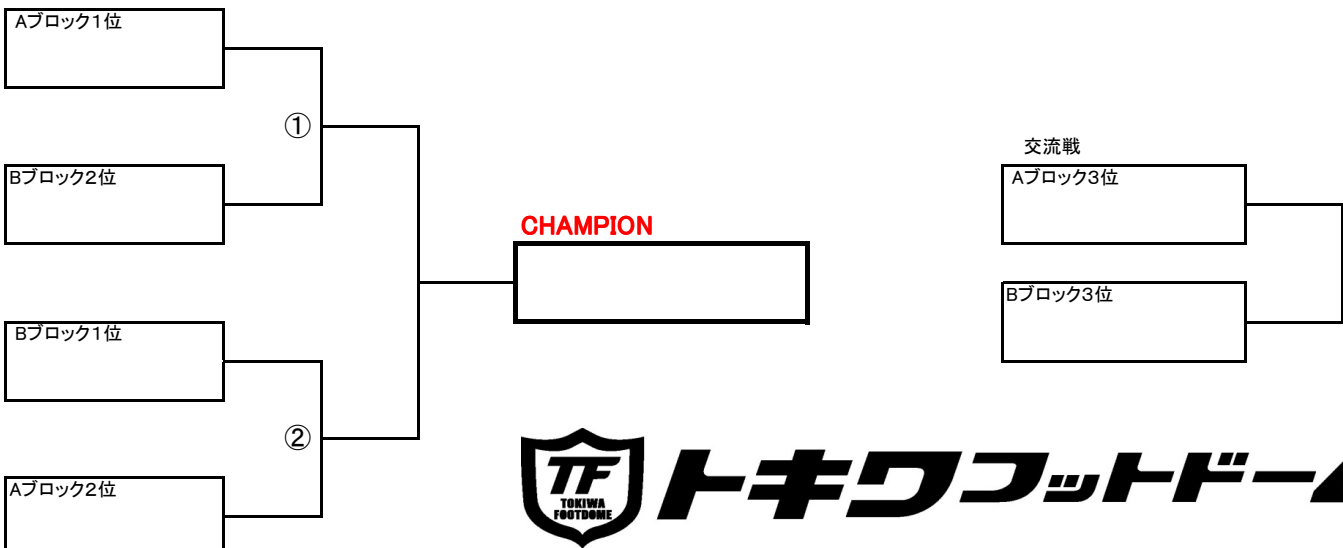

TOKIWA FOOTDOME NIGHTER CUP

2011.10.14 (金) Middle Class

【タイムスケジュール】

- 20:15～ 代表者会議
- 20:20～ 全体・チーム写真、撮影
- 20:30～ 試合開始
- 23:35～ 閉会式

【出場チーム】

Aブロック
ESTAFA
Camel Queen
JJC

Bブロック
TGKFFC
渡辺とゆかいな仲間達
sol

【予選リーグ】 12分1本

	時間	対戦カード			第2審判
第1試合	20:30	ESTAFA	vs	Camel Queen	JJC
第2試合	20:45	TGKFFC	vs	渡辺とゆかいな仲間達	sol
第3試合	21:00	ESTAFA	vs	JJC	Camel Queen
第4試合	21:15	TGKFFC	vs	sol	渡辺とゆかいな仲間達
第5試合	21:30	Camel Queen	vs	JJC	ESTAFA
第6試合	21:45	渡辺とゆかいな仲間達	vs	sol	TGKFFC

Aブロック

	ESTAFA	Camel Queen	JJC	勝点	得点	失点	得失点差	順位
ESTAFA	-	-	-					
Camel Queen	-	-	-					
JJC	-	-	-					

Bブロック

	TGKFFC	渡辺とゆかいな仲間達	sol	勝点	得点	失点	得失点差	順位
TGKFFC	-	-	-					
渡辺とゆかいな仲間達	-	-	-					
sol	-	-	-					

【決勝トーナメント】 7-1-7分

	時間	対戦カード			第2審判
準決勝①	22:10	Aブロック1位	vs	Bブロック2位	Aブロック3位
準決勝②	22:30	Bブロック1位	vs	Aブロック2位	Bブロック3位
交流戦	22:50	Aブロック3位	vs	Bブロック3位	準決勝①敗者
決勝	23:10	準決勝①勝者	vs	準決勝②勝者	準決勝②敗者

トキワフットドーム