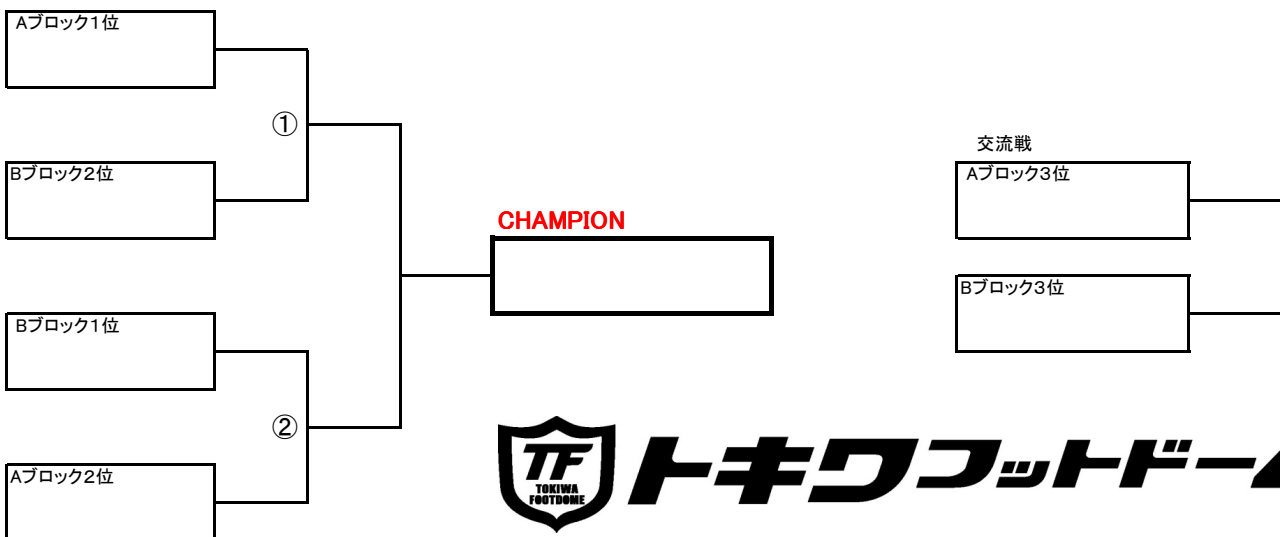

NIGHTER CUP 1月28日 オープンクラス

【タイムスケジュール】

- 20:00～ 代表者会議
- 20:20～ 全体・チーム写真、撮影
- 20:30～ 試合開始
- 22:45～ 閉会式

【出場チーム】

Aブロック
SCUDETTO
Natural Face
South Zero

Bブロック
香川大学フットサル部
Camel Queen
SHIUN FUTSAL CLUB

【予選リーグ】 12分1本

	時間	対戦カード			第2審判
第1試合	20:30	SCUDETTO	vs	Natural Face	South Zero
第2試合	20:45	香川大学フットサル部	vs	Camel Queen	SHIUN FUTSAL CLUB
第3試合	21:00	SCUDETTO	vs	South Zero	Natural Face
第4試合	21:15	香川大学フットサル部	vs	SHIUN FUTSAL CLUB	Camel Queen
第5試合	21:30	Natural Face	vs	South Zero	SCUDETTO
第6試合	21:45	Camel Queen	vs	SHIUN FUTSAL CLUB	香川大学フットサル部

Aブロック

	SCUDETTO	Natural Face	South Zero	勝点	得点	失点	得失点差	順位
SCUDETTO	-	-	-					
Natural Face	-	-	-					
South Zero	-	-	-					

Bブロック

	香川大学フットサル部	Camel Queen	SHIUN FUTSAL CLUB	勝点	得点	失点	得失点差	順位
香川大学フットサル部	-	-	-					
Camel Queen	-	-	-					
SHIUN FUTSAL CLUB	-	-	-					

【決勝トーナメント】 7-1-7分

	時間	対戦カード			第2審判
準決勝①	22:10	Aブロック1位	vs	Bブロック2位	Aブロック3位
準決勝②	22:30	Bブロック1位	vs	Aブロック2位	Bブロック3位
交流戦	22:50	Aブロック3位	vs	Bブロック3位	準決勝①敗者
決勝	23:10	準決勝①勝者	vs	準決勝②勝者	準決勝②敗者

トキワフットドーム