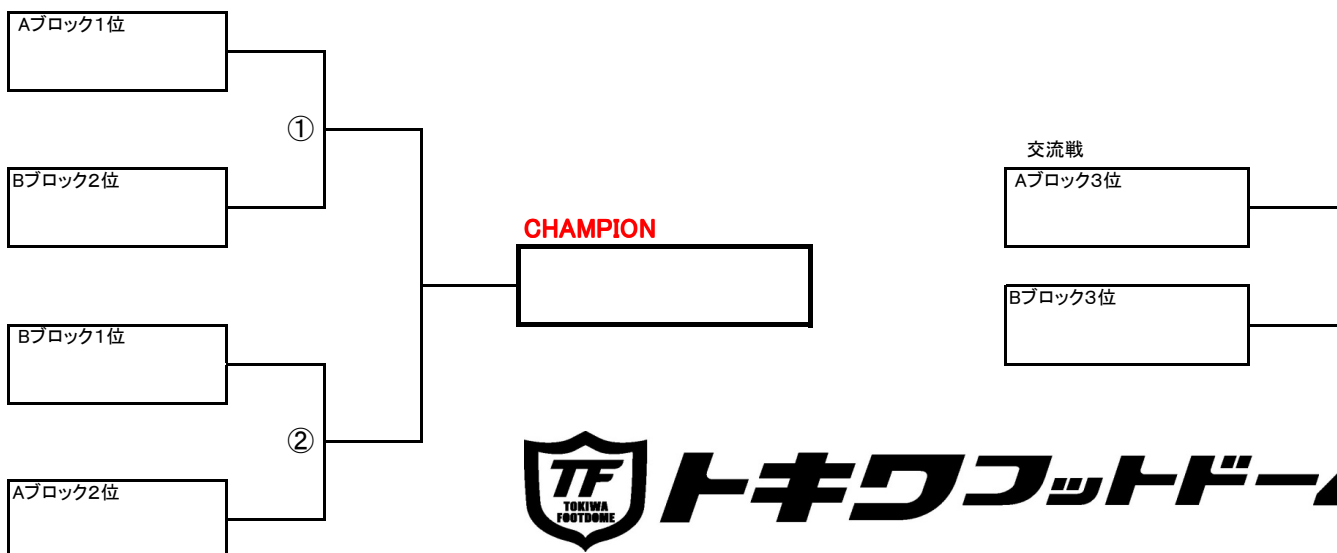

TOKIWA FOOTDOME NIGHTER CUP

2012.5.19 (金) 男女MIXクラス

【タイムスケジュール】

- 20:15～ 代表者会議
- 20:20～ 全体・チーム写真、撮影
- 20:30～ 試合開始
- 23:35～ 閉会式

【出場チーム】

Aブロック	Bブロック
Garden	インクレスール
ガッティーム・ミウーゾ	Team J
我流牙	Camel Queen

【予選リーグ】 6-1-6分(ランニングタイム)

	時間	対戦カード			第2審判
第1試合	20:30	Garden	vs	ガッティーム・ミウーゾ	我流牙
第2試合	20:45	インクレスール	vs	Team J	Camel Queen
第3試合	21:00	Garden	vs	我流牙	ガッティーム・ミウーゾ
第4試合	21:15	インクレスール	vs	Camel Queen	Team J
第5試合	21:30	ガッティーム・ミウーゾ	vs	我流牙	Garden
第6試合	21:45	Team J	vs	Camel Queen	インクレスール

Aブロック

	Garden	ガッティーム・ミウーゾ	我流牙	勝点	得点	失点	得失点差	順位
Garden	-	-	-					
ガッティーム・ミウーゾ	-	-	-					
我流牙	-	-	-					

Bブロック

	インクレスール	Team J	Camel Queen	勝点	得点	失点	得失点差	順位
インクレスール	-	-	-					
Team J	-	-	-					
Camel Queen	-	-	-					

【決勝トーナメント】 7-1-7分(ランニングタイム)

	時間	対戦カード			第2審判
準決勝①	22:10	Aブロック1位	vs	Bブロック2位	Aブロック3位
準決勝②	22:30	Bブロック1位	vs	Aブロック2位	Bブロック3位
交流戦	22:50	Aブロック3位	vs	Bブロック3位	準決勝①敗者
決勝	23:10	準決勝①勝者	vs	準決勝②勝者	準決勝②敗者

トキワフットドーム