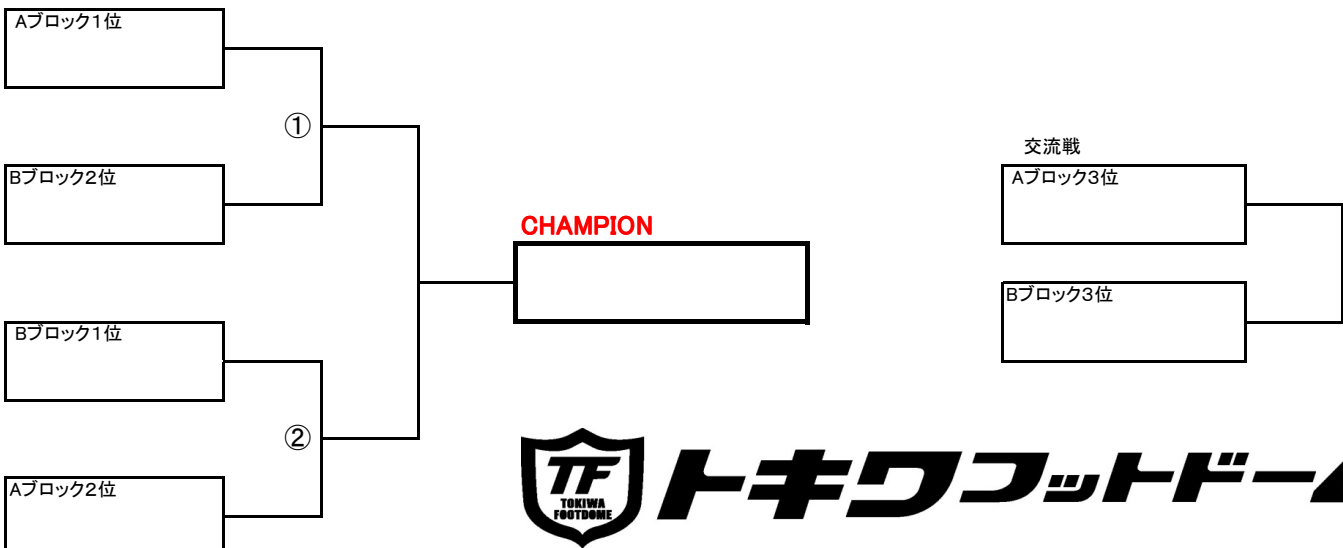

TOKIWA FOOTDOME NIGHTER CUP

2011.7.22 ミドルClass

【タイムスケジュール】

- 20:00～ 代表者会議
- 20:20～ 全体・チーム写真、撮影
- 20:30～ 試合開始
- 22:45～ 閉会式

【出場チーム】

Aブロック
LEGEND
ESTAFA
ペティグリ☆チャム

Bブロック
TMBK
Garden
DELI4

【予選リーグ】 12分1本

	時間	対戦カード			第2審判
第1試合	20:30	LEGEND	vs	ESTAFA	ペティグリ☆チャム
第2試合	20:45	TMBK	vs	Garden	DELI4
第3試合	21:00	LEGEND	vs	ペティグリ☆チャム	ESTAFA
第4試合	21:15	TMBK	vs	DELI4	Garden
第5試合	21:30	ESTAFA	vs	ペティグリ☆チャム	LEGEND
第6試合	21:45	Garden	vs	DELI4	TMBK

Aブロック

	LEGEND	ESTAFA	ペティグリ☆チャム	勝点	得点	失点	得失点差	順位
LEGEND	-	-	-					
ESTAFA	-	-	-					
ペティグリ☆チャム	-	-	-					

Bブロック

	TMBK	Garden	DELI4	勝点	得点	失点	得失点差	順位
TMBK	-	-	-					
Garden	-	-	-					
DELI4	-	-	-					

【決勝トーナメント】 7-1-7分

	時間	対戦カード			第2審判
準決勝①	22:10	Aブロック1位	vs	Bブロック2位	Aブロック3位
準決勝②	22:30	Bブロック1位	vs	Aブロック2位	Bブロック3位
交流戦	22:50	Aブロック3位	vs	Bブロック3位	準決勝①敗者
決勝	23:10	準決勝①勝者	vs	準決勝②勝者	準決勝②敗者

トキワフットドーム