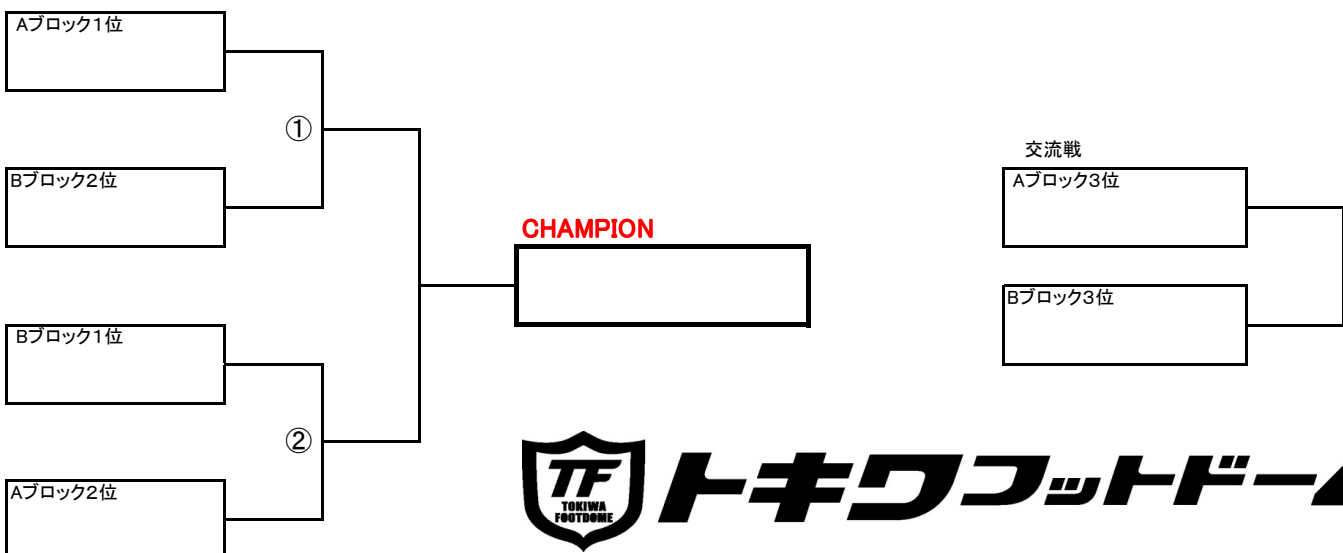

TOKIWA FOOTDOME NIGHTER CUP

2011.7.29 Open Class

【タイムスケジュール】

- 20:00～ 代表者会議
- 20:20～ 全体・チーム写真、撮影
- 20:30～ 試合開始
- 22:45～ 閉会式

【出場チーム】

Aブロック	Bブロック
インクレソール	香川大学フットサル部
Camel Queen	SHIUN FUTSAL CLUB
ジョニー by KDDI	ナチュラルフェイス

【予選リーグ】 12分1本

	時間	対戦カード			第2審判
第1試合	20:30	インクレソール	vs	Camel Queen	ジョニー by KDDI
第2試合	20:45	香川大学フットサル部	vs	SHIUN FUTSAL CLUB	ナチュラルフェイス
第3試合	21:00	インクレソール	vs	ジョニー by KDDI	Camel Queen
第4試合	21:15	香川大学フットサル部	vs	ナチュラルフェイス	SHIUN FUTSAL CLUB
第5試合	21:30	Camel Queen	vs	ジョニー by KDDI	インクレソール
第6試合	21:45	SHIUN FUTSAL CLUB	vs	ナチュラルフェイス	香川大学フットサル部

Aブロック

	インクレソール	Camel Queen	ジョニー by KDDI	勝点	得点	失点	得失点差	順位
インクレソール	-	-	-					
Camel Queen	-	-	-					
ジョニー by KDDI	-	-	-					

Bブロック

	香川大学フットサル部	SHIUN FUTSAL CLUB	ナチュラルフェイス	勝点	得点	失点	得失点差	順位
香川大学フットサル部	-	-	-					
SHIUN FUTSAL CLUB	-	-	-					
ナチュラルフェイス	-	-	-					

【決勝トーナメント】 7-1-7分

	時間	対戦カード			第2審判
準決勝①	22:10	Aブロック1位	vs	Bブロック2位	Aブロック3位
準決勝②	22:30	Bブロック1位	vs	Aブロック2位	Bブロック3位
交流戦	22:50	Aブロック3位	vs	Bブロック3位	準決勝①敗者
決勝	23:10	準決勝①勝者	vs	準決勝②勝者	準決勝②敗者

トキワフットドーム