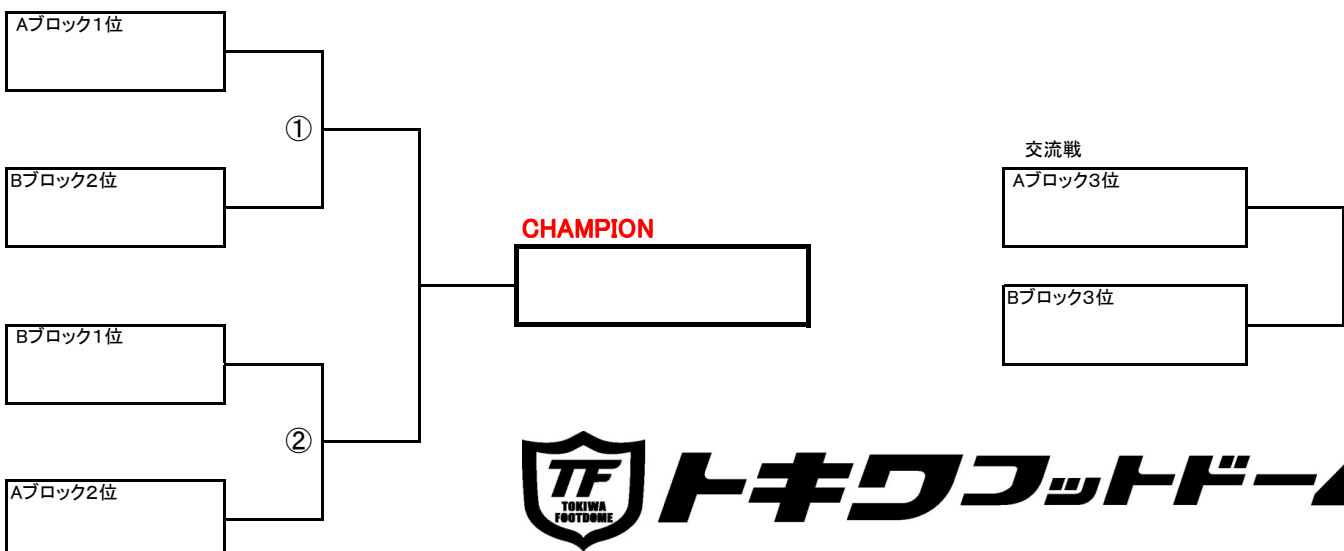

TOKIWA FOOTDOME NIGHTER CUP

2011.12.9(金) ミドルチャレンジクラス

【タイムスケジュール】

- 20:15～ 代表者会議
- 20:20～ 全体・チーム写真、撮影
- 20:30～ 試合開始
- 23:35～ 閉会式

【出場チーム】

Aブロック	Bブロック
Team M	Team J
チーム イチハラ	伝説
Camel Queen	Valiente

【予選リーグ】 12分1本

	時間	対戦カード			第2審判
第1試合	20:30	Team M	vs	チーム イチハラ	Camel Queen
第2試合	20:45	Team J	vs	伝説	Valiente
第3試合	21:00	Team M	vs	Camel Queen	チーム イチハラ
第4試合	21:15	Team J	vs	Valiente	伝説
第5試合	21:30	チーム イチハラ	vs	Camel Queen	Team M
第6試合	21:45	伝説	vs	Valiente	Team J

Aブロック

	Team M	チーム イチハラ	Camel Queen	勝点	得点	失点	得失点差	順位
Team M	-	-	-					
チーム イチハラ	-	-	-					
Camel Queen	-	-	-					

Bブロック

	Team J	伝説	Valiente	勝点	得点	失点	得失点差	順位
Team J	-	-	-					
伝説	-	-	-					
Valiente	-	-	-					

【決勝トーナメント】 7-1-7分

	時間	対戦カード			第2審判
準決勝①	22:10	Aブロック1位	vs	Bブロック2位	Aブロック3位
準決勝②	22:30	Bブロック1位	vs	Aブロック2位	Bブロック3位
交流戦	22:50	Aブロック3位	vs	Bブロック3位	準決勝①敗者
決勝	23:10	準決勝①勝者	vs	準決勝②勝者	準決勝②敗者

トキワフットドーム