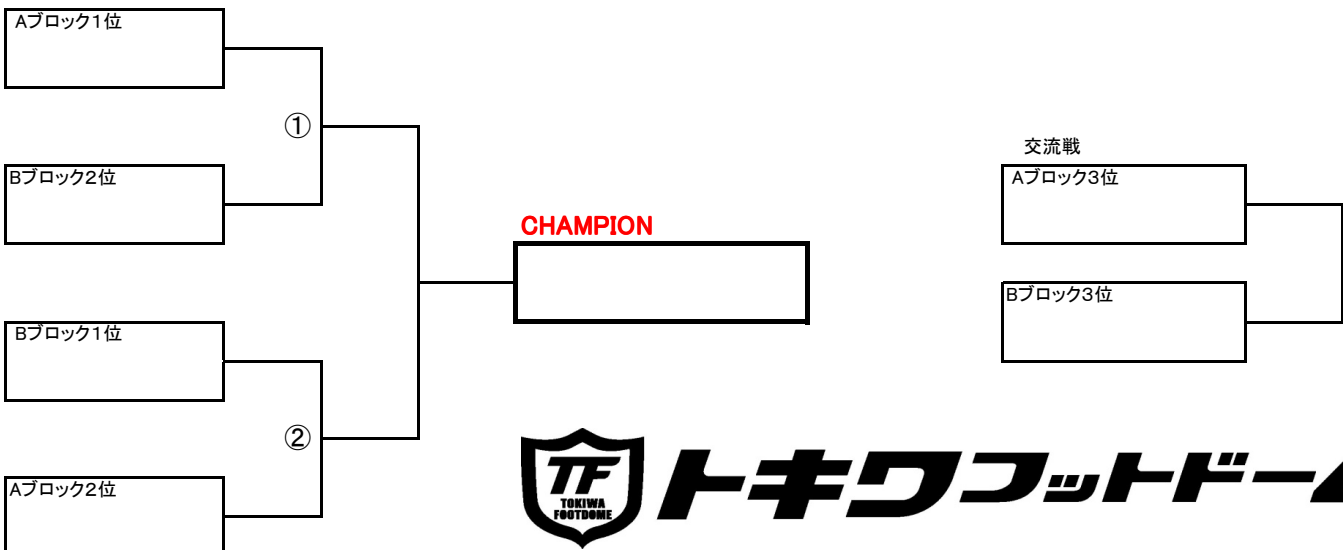

TOKIWA FOOTDOME NIGHTER CUP

2012.1.20 (金) 男女クラス

【タイムスケジュール】

- 20:15～ 代表者会議
- 20:20～ 全体・チーム写真、撮影
- 20:30～ 試合開始
- 23:35～ 閉会式

【出場チーム】

Aブロック	Bブロック
FC COLORE	ガッティーム・ミヨウジヨ
Garden	インクレソール
Camel Queen	我流牙

【予選リーグ】 12分1本

	時間	対戦カード			第2審判
第1試合	20:30	FC COLORE	vs	Garden	Camel Queen
第2試合	20:45	ガッティーム・ミヨウジヨ	vs	インクレソール	我流牙
第3試合	21:00	FC COLORE	vs	Camel Queen	Garden
第4試合	21:15	ガッティーム・ミヨウジヨ	vs	我流牙	インクレソール
第5試合	21:30	Garden	vs	Camel Queen	FC COLORE
第6試合	21:45	インクレソール	vs	我流牙	ガッティーム・ミヨウジヨ

Aブロック

	FC COLORE	Garden	Camel Queen	勝点	得点	失点	得失点差	順位
FC COLORE	-	-	-					
Garden	-	-	-					
Camel Queen	-	-	-					

Bブロック

	ガッティーム・ミヨウジヨ	インクレソール	我流牙	勝点	得点	失点	得失点差	順位
ガッティーム・ミヨウジヨ	-	-	-					
インクレソール	-	-	-					
我流牙	-	-	-					

【決勝トーナメント】 7-1-7分

	時間	対戦カード			第2審判
準決勝①	22:10	Aブロック1位	vs	Bブロック2位	Aブロック3位
準決勝②	22:30	Bブロック1位	vs	Aブロック2位	Bブロック3位
交流戦	22:50	Aブロック3位	vs	Bブロック3位	準決勝①敗者
決勝	23:10	準決勝①勝者	vs	準決勝②勝者	準決勝②敗者

トキワフットドーム