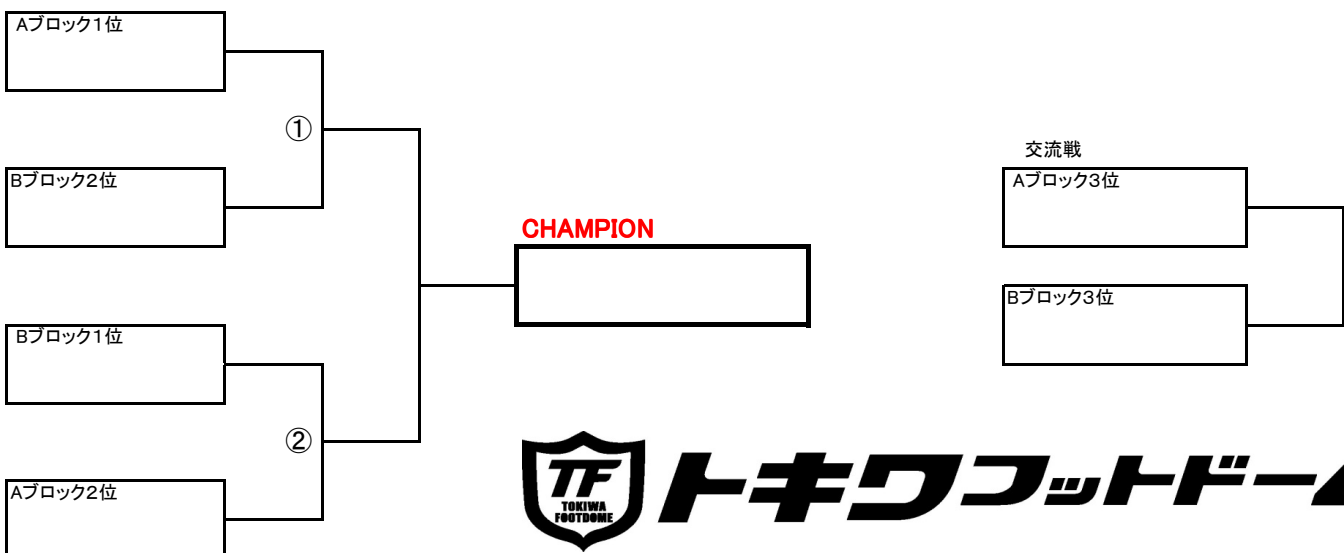

TOKIWA FOOTDOME NIGHTER CUP

2012.2.10(金) ビギナークラス

【タイムスケジュール】

- 20:15～ 代表者会議
- 20:20～ 全体・チーム写真、撮影
- 20:30～ 試合開始
- 23:35～ 閉会式

【出場チーム】

Aブロック	Bブロック
ペティグリ☆チャム	Camel Queen
VALENTIA	sol.
JJC	DELI4

【予選リーグ】 12分1本

	時間	対戦カード			第2審判
第1試合	20:30	ペティグリ☆チャム	vs	VALENTIA	JJC
第2試合	20:45	Camel Queen	vs	sol.	DELI4
第3試合	21:00	ペティグリ☆チャム	vs	JJC	VALENTIA
第4試合	21:15	Camel Queen	vs	DELI4	sol.
第5試合	21:30	VALENTIA	vs	JJC	ペティグリ☆チャム
第6試合	21:45	sol.	vs	DELI4	Camel Queen

Aブロック

	ペティグリ☆チャム	VALENTIA	JJC	勝点	得点	失点	得失点差	順位
ペティグリ☆チャム	-	-	-					
VALENTIA	-	-	-					
JJC	-	-	-					

Bブロック

	Camel Queen	sol.	DELI4	勝点	得点	失点	得失点差	順位
Camel Queen	-	-	-					
sol.	-	-	-					
DELI4	-	-	-					

【決勝トーナメント】 7-1-7分

	時間	対戦カード			第2審判
準決勝①	22:10	Aブロック1位	vs	Bブロック2位	Aブロック3位
準決勝②	22:30	Bブロック1位	vs	Aブロック2位	Bブロック3位
交流戦	22:50	Aブロック3位	vs	Bブロック3位	準決勝①敗者
決勝	23:10	準決勝①勝者	vs	準決勝②勝者	準決勝②敗者

トキワフットドーム