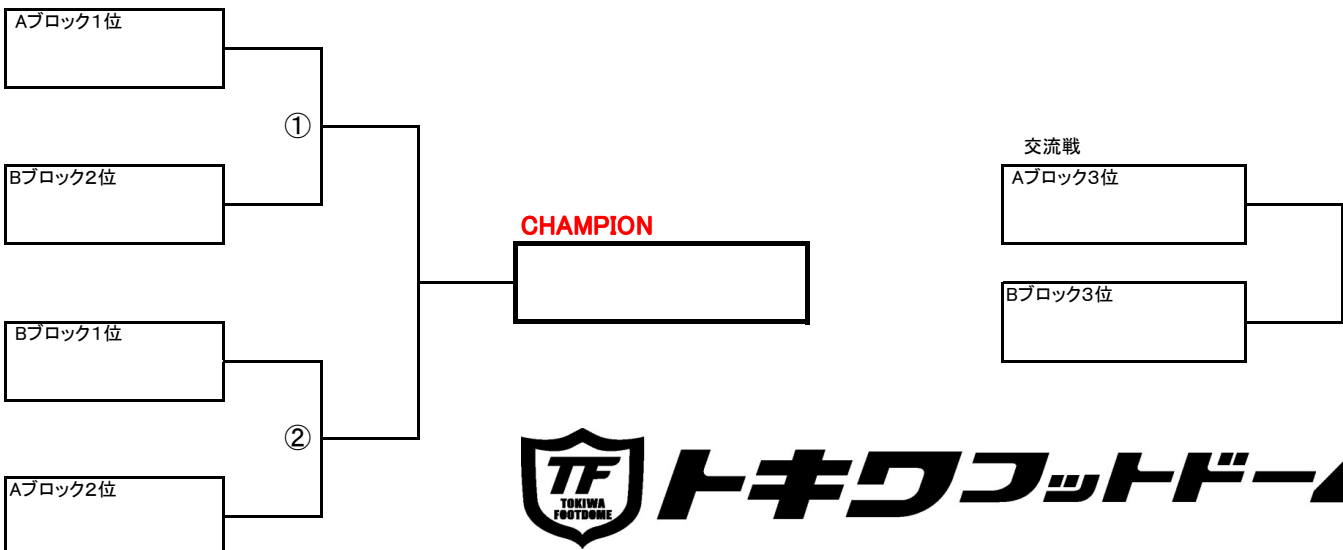

TOKIWA FOOTDOME NIGHTER CUP

2012.6.8(金) ビギナークラス

【タイムスケジュール】

- 20:15～ 代表者会議
- 20:20～ 全体・チーム写真、撮影
- 20:30～ 試合開始
- 23:35～ 閉会式

【出場チーム】

Aブロック	Bブロック
Camel Queen	K.Y.K
DIC48	武蔵
伝説2nd	Esperanza FC

【予選リーグ】 6-1-6分(ランニングタイム)

	時間	対戦カード			第2審判
第1試合	20:30	Camel Queen	vs	DIC48	伝説2nd
第2試合	20:45	K.Y.K	vs	武蔵	Esperanza FC
第3試合	21:00	Camel Queen	vs	伝説2nd	DIC48
第4試合	21:15	K.Y.K	vs	Esperanza FC	武蔵
第5試合	21:30	DIC48	vs	伝説2nd	Camel Queen
第6試合	21:45	武蔵	vs	Esperanza FC	K.Y.K

Aブロック

	Camel Queen	DIC48	伝説2nd	勝点	得点	失点	得失点差	順位
Camel Queen	-	-	-					
DIC48	-	-	-					
伝説2nd	-	-	-					

Bブロック

	K.Y.K	武蔵	Esperanza FC	勝点	得点	失点	得失点差	順位
K.Y.K	-	-	-					
武蔵	-	-	-					
Esperanza FC	-	-	-					

【決勝トーナメント】 7-1-7分(ランニングタイム)

	時間	対戦カード			第2審判
準決勝①	22:10	Aブロック1位	vs	Bブロック2位	Aブロック3位
準決勝②	22:30	Bブロック1位	vs	Aブロック2位	Bブロック3位
交流戦	22:50	Aブロック3位	vs	Bブロック3位	準決勝①敗者
決勝	23:10	準決勝①勝者	vs	準決勝②勝者	準決勝②敗者

トキワフットドーム