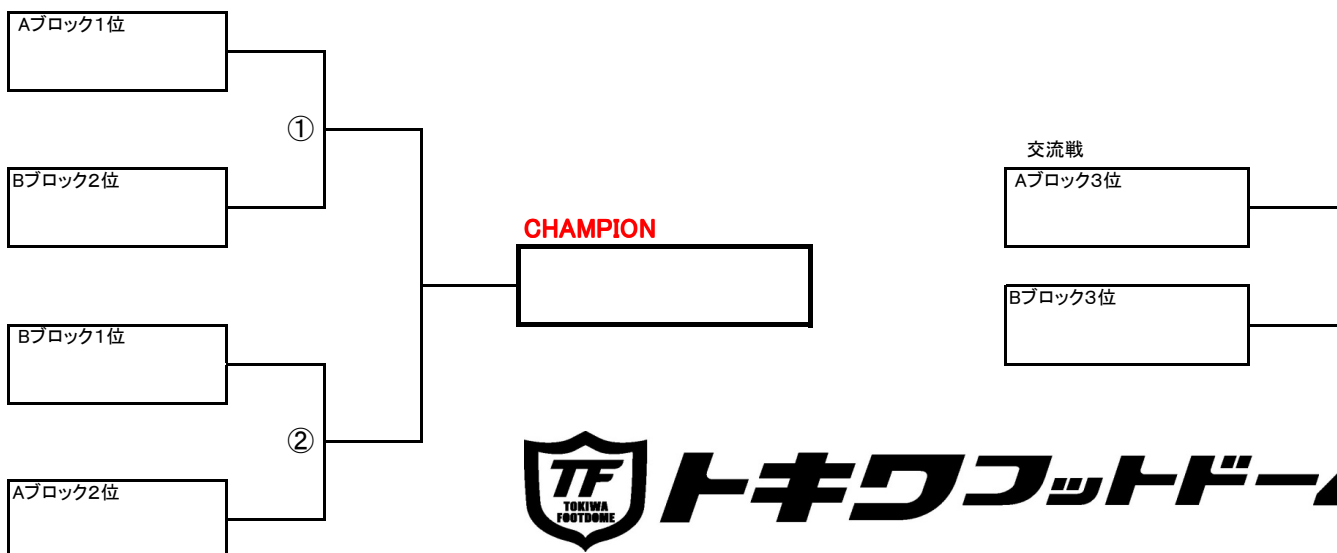

TOKIWA FOOTDOME NIGHTER CUP

2012.6.15(金) 男女MIXクラス

【タイムスケジュール】

- 20:15～ 代表者会議
- 20:20～ 全体・チーム写真、撮影
- 20:30～ 試合開始
- 23:35～ 閉会式

【出場チーム】

Aブロック	Bブロック
TMBK	SPAMS
ガッティーム・ミウーゾ	インクレソール
我流牙	Camel Queen

【予選リーグ】 6-1-6分(ランニングタイム)

	時間	対戦カード			第2審判
第1試合	20:30	TMBK	vs	ガッティーム・ミウーゾ	我流牙
第2試合	20:45	SPAMS	vs	インクレソール	Camel Queen
第3試合	21:00	TMBK	vs	我流牙	ガッティーム・ミウーゾ
第4試合	21:15	SPAMS	vs	Camel Queen	インクレソール
第5試合	21:30	ガッティーム・ミウーゾ	vs	我流牙	TMBK
第6試合	21:45	インクレソール	vs	Camel Queen	SPAMS

Aブロック

	TMBK	ガッティーム・ミウーゾ	我流牙	勝点	得点	失点	得失点差	順位
TMBK	-	-	-					
ガッティーム・ミウーゾ	-	-	-					
我流牙	-	-	-					

Bブロック

	SPAMS	インクレソール	Camel Queen	勝点	得点	失点	得失点差	順位
SPAMS	-	-	-					
インクレソール	-	-	-					
Camel Queen	-	-	-					

【決勝トーナメント】 7-1-7分(ランニングタイム)

	時間	対戦カード			第2審判
準決勝①	22:10	Aブロック1位	vs	Bブロック2位	Aブロック3位
準決勝②	22:30	Bブロック1位	vs	Aブロック2位	Bブロック3位
交流戦	22:50	Aブロック3位	vs	Bブロック3位	準決勝①敗者
決勝	23:10	準決勝①勝者	vs	準決勝②勝者	準決勝②敗者

トキワフットドーム