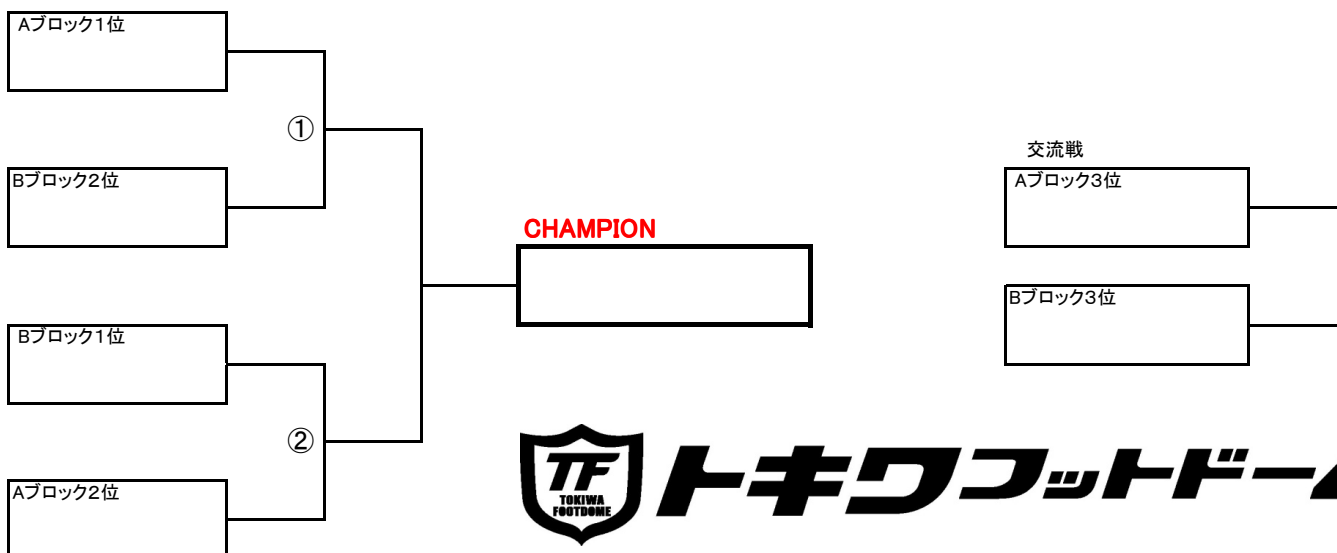

TOKIWA FOOTDOME NIGHTER CUP

2013.4.19 (金) 男女MIXクラス

【タイムスケジュール】

- 20:15～ 代表者会議
- 20:20～ 全体・チーム写真、撮影
- 20:30～ 試合開始
- 23:35～ 閉会式

【出場チーム】

Aブロック	Bブロック
Camel Queen	Sunny
team J	SPAM
Yabatan	なでちこ

【予選リーグ】 6-1-6分(ランニングタイム)

	時間	対戦カード			第2審判
第1試合	20:30	Camel Queen	vs	team J	Yabatan
第2試合	20:45	Sunny	vs	SPAM	なでちこ
第3試合	21:00	Camel Queen	vs	Yabatan	team J
第4試合	21:15	Sunny	vs	なでちこ	SPAM
第5試合	21:30	team J	vs	Yabatan	Camel Queen
第6試合	21:45	SPAM	vs	なでちこ	Sunny

Aブロック

	Camel Queen	team J	Yabatan	勝点	得点	失点	得失点差	順位
Camel Queen	-	-	-					
team J	-	-	-					
Yabatan	-	-	-					

Bブロック

	Sunny	SPAM	なでちこ	勝点	得点	失点	得失点差	順位
Sunny	-	-	-					
SPAM	-	-	-					
なでちこ	-	-	-					

【決勝トーナメント】 7-1-7分(ランニングタイム)

	時間	対戦カード			第2審判
準決勝①	22:10	Aブロック1位	vs	Bブロック2位	Aブロック3位
準決勝②	22:30	Bブロック1位	vs	Aブロック2位	Bブロック3位
交流戦	22:50	Aブロック3位	vs	Bブロック3位	準決勝①敗者
決勝	23:10	準決勝①勝者	vs	準決勝②勝者	準決勝②敗者

トキワフットドーム