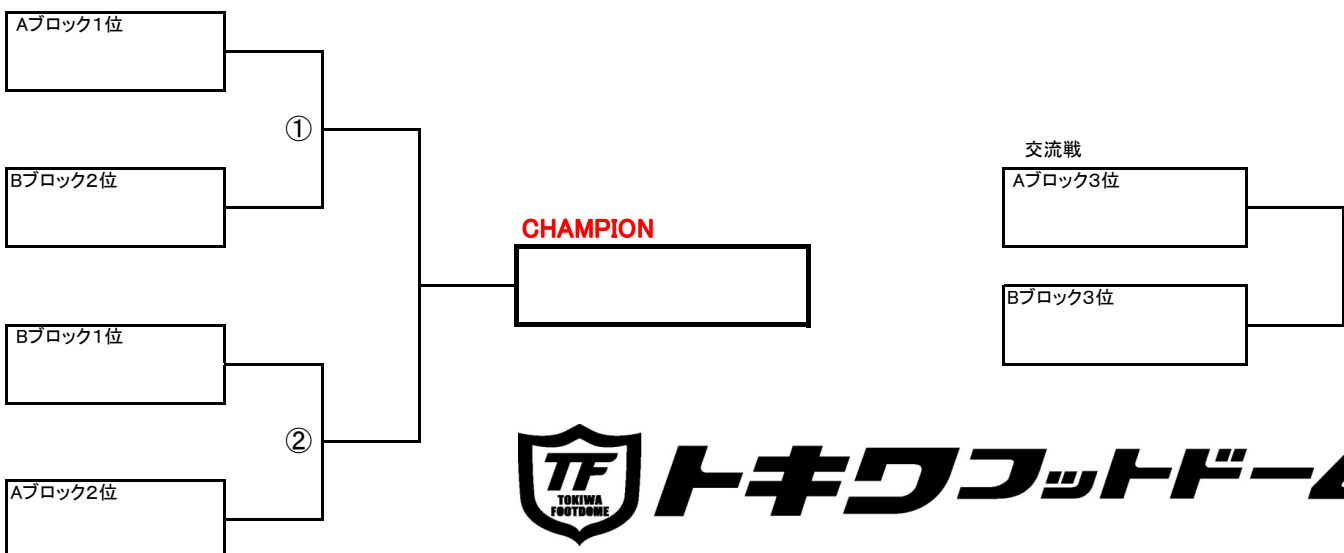

TOKIWA FOOTDOME NIGHTER CUP

2013.6.7 (金)ビギナークラス

【タイムスケジュール】

- 20:15～ 代表者会議
- 20:20～ 全体・チーム写真、撮影
- 20:30～ 試合開始
- 23:35～ 閉会式

【出場チーム】

Aブロック	Bブロック
Desafio	F.C.LEO
ROSSO-BIANCO	Sunny
エルニーニョ	team J

【予選リーグ】 6-1-6分(ランニングタイム)

	時間	対戦カード			第2審判
第1試合	20:30	Desafio	vs	ROSSO-BIANCO	エルニーニョ
第2試合	20:45	F.C.LEO	vs	Sunny	team J
第3試合	21:00	Desafio	vs	エルニーニョ	ROSSO-BIANCO
第4試合	21:15	F.C.LEO	vs	team J	Sunny
第5試合	21:30	ROSSO-BIANCO	vs	エルニーニョ	Desafio
第6試合	21:45	Sunny	vs	team J	F.C.LEO

Aブロック

	Desafio	ROSSO-BIANCO	エルニーニョ	勝点	得点	失点	得失点差	順位
Desafio	-	-	-					
ROSSO-BIANCO	-	-	-					
エルニーニョ	-	-	-					

Bブロック

	F.C.LEO	Sunny	team J	勝点	得点	失点	得失点差	順位
F.C.LEO	-	-	-					
Sunny	-	-	-					
team J	-	-	-					

【決勝トーナメント】 7-1-7分(ランニングタイム)

	時間	対戦カード			第2審判
準決勝①	22:10	Aブロック1位	vs	Bブロック2位	Aブロック3位
準決勝②	22:30	Bブロック1位	vs	Aブロック2位	Bブロック3位
交流戦	22:50	Aブロック3位	vs	Bブロック3位	準決勝①敗者
決勝	23:10	準決勝①勝者	vs	準決勝②勝者	準決勝②敗者

トキワフットドーム