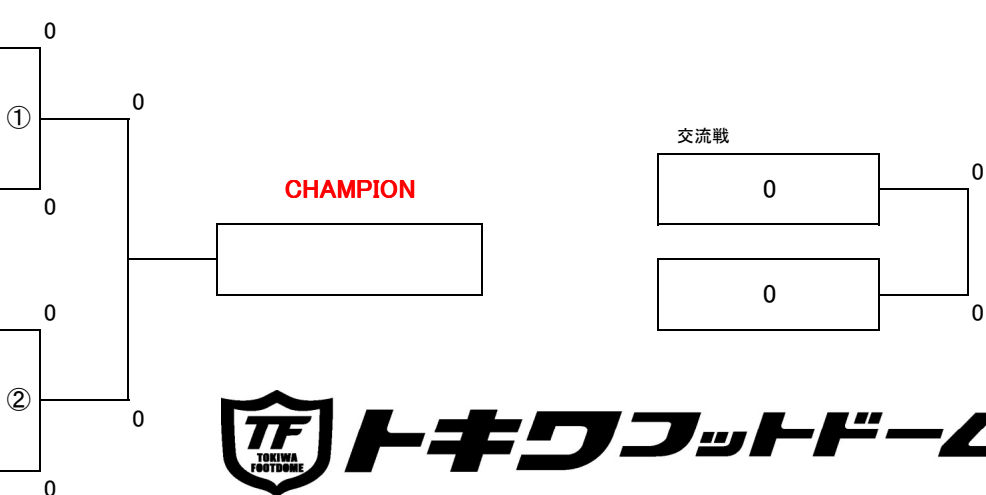

【 決勝トーナメント 】 7-1-7分

	時間	対戦カード			第2審判
準決勝①	22:10		vs		0
準決勝②	22:30		vs		0
交流戦	22:50		vs		準決勝①敗者
決勝	23:10		vs		準決勝②敗者

Aブロック1位

Bブロック2位

Bブロック1位

Aブロック2位

CHAMPION

トキワフットドーム