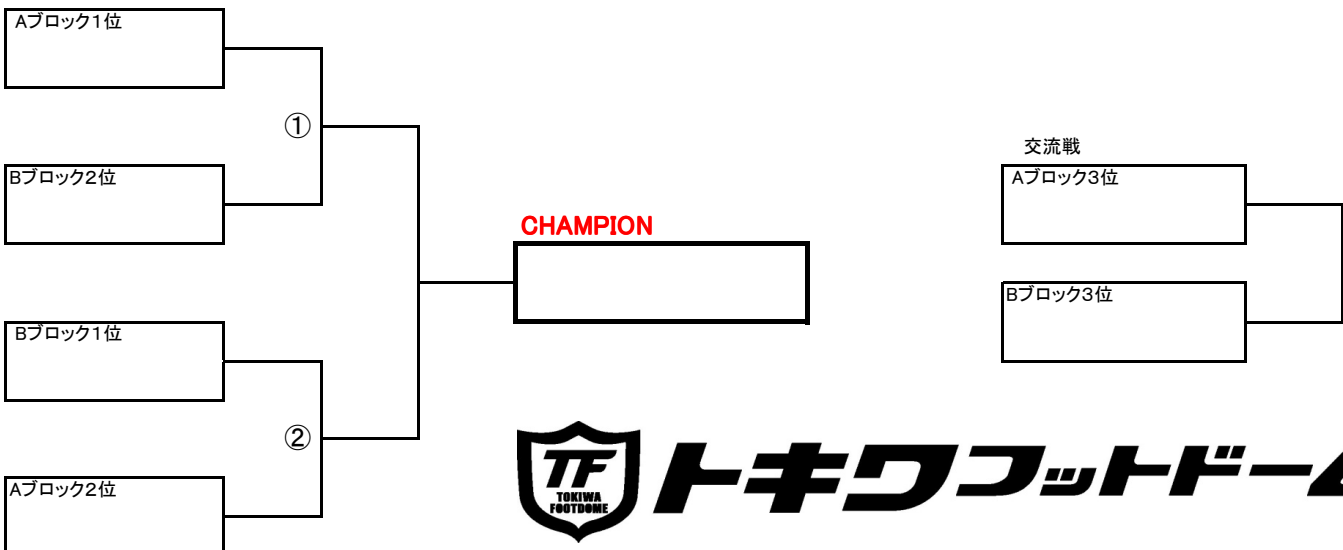

TOKIWA FOOTDOME NIGHTER CUP

2013.9.6 (金) ビギナーTOPクラス

【タイムスケジュール】

- 20:15～ 代表者会議
- 20:20～ 全体・チーム写真、撮影
- 20:30～ 試合開始
- 23:35～ 閉会式

【出場チーム】

Aブロック	Bブロック
Arte FC	クマンチェスター・ユナイテッド*
Camel Queen	FC TMB
久保サンジェルマン	武蔵

【予選リーグ】 6-1-6分(ランニングタイム)

	時間	対戦カード			第2審判
第1試合	20:30	Arte FC	vs	Camel Queen	久保サンジェルマン
第2試合	20:45	クマンチェスター・ユナイテッド*	vs	FC TMB	武蔵
第3試合	21:00	Arte FC	vs	久保サンジェルマン	Camel Queen
第4試合	21:15	クマンチェスター・ユナイテッド*	vs	武蔵	FC TMB
第5試合	21:30	Camel Queen	vs	久保サンジェルマン	Arte FC
第6試合	21:45	FC TMB	vs	武蔵	クマンチェスター・ユナイテッド*

Aブロック

	Arte FC	Camel Queen	久保サンジェルマン	勝点	得点	失点	得失点差	順位
Arte FC	-	-	-					
Camel Queen	-	-	-					
久保サンジェルマン	-	-	-					

Bブロック

	クマンチェスター・ユナイテッド*	FC TMB	武蔵	勝点	得点	失点	得失点差	順位
クマンチェスター・ユナイテッド*	-	-	-					
FC TMB	-	-	-					
武蔵	-	-	-					

【決勝トーナメント】 7-1-7分(ランニングタイム)

	時間	対戦カード			第2審判
準決勝①	22:10	Aブロック1位	vs	Bブロック2位	Aブロック3位
準決勝②	22:30	Bブロック1位	vs	Aブロック2位	Bブロック3位
交流戦	22:50	Aブロック3位	vs	Bブロック3位	準決勝①敗者
決勝	23:10	準決勝①勝者	vs	準決勝②勝者	準決勝②敗者

トキワフットドーム