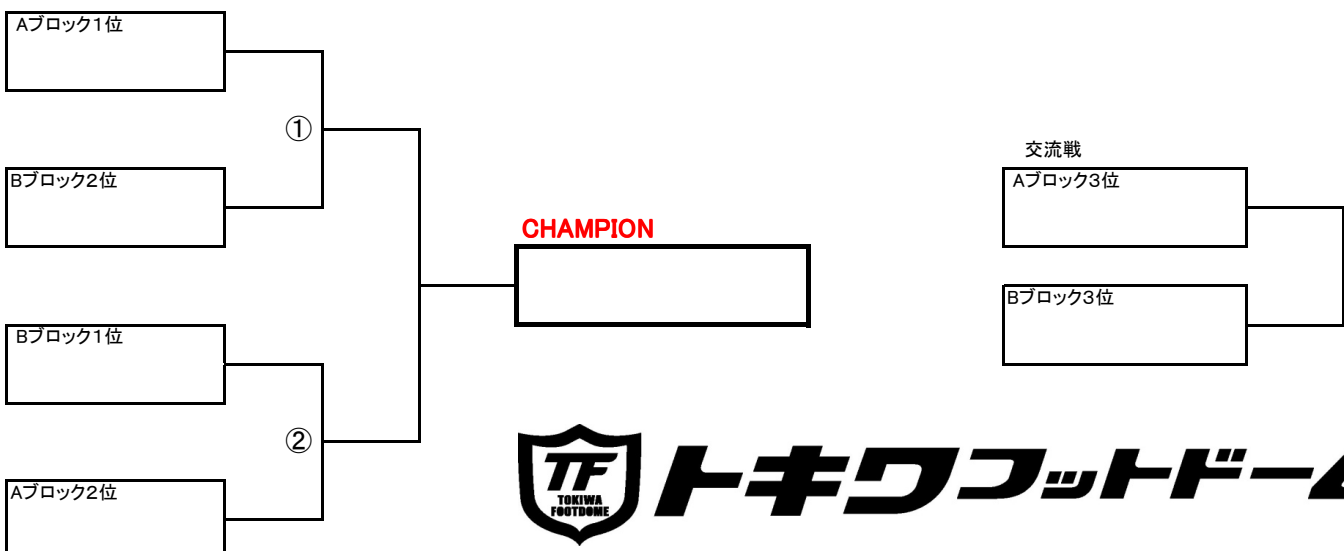

TOKIWA FOOTDOME NIGHTER CUP

2013.10.11 (金) ビギナークラス

【タイムスケジュール】

- 20:15～ 代表者会議
- 20:20～ 全体・チーム写真、撮影
- 20:30～ 試合開始
- 23:35～ 閉会式

【出場チーム】

Aブロック
チームWednesday
武蔵
Camel Queen

Bブロック
高松大学フットサル部
JJC
toto calcio

【予選リーグ】 6-1-6分(ランニングタイム)

	時間	対戦カード			第2審判
第1試合	20:30	チームWednesday	vs	武蔵	Camel Queen
第2試合	20:45	高松大学フットサル部	vs	JJC	toto calcio
第3試合	21:00	チームWednesday	vs	Camel Queen	武蔵
第4試合	21:15	高松大学フットサル部	vs	toto calcio	JJC
第5試合	21:30	武蔵	vs	Camel Queen	チームWednesday
第6試合	21:45	JJC	vs	toto calcio	高松大学フットサル部

Aブロック

	チームWednesday	武蔵	Camel Queen	勝点	得点	失点	得失点差	順位
チームWednesday	-	-	-					
武蔵	-	-	-					
Camel Queen	-	-	-					

Bブロック

	高松大学フットサル部	JJC	toto calcio	勝点	得点	失点	得失点差	順位
高松大学フットサル部	-	-	-					
JJC	-	-	-					
toto calcio	-	-	-					

【決勝トーナメント】 7-1-7分(ランニングタイム)

	時間	対戦カード			第2審判
準決勝①	22:10	Aブロック1位	vs	Bブロック2位	Aブロック3位
準決勝②	22:30	Bブロック1位	vs	Aブロック2位	Bブロック3位
交流戦	22:50	Aブロック3位	vs	Bブロック3位	準決勝①敗者
決勝	23:10	準決勝①勝者	vs	準決勝②勝者	準決勝②敗者

トキワフットドーム