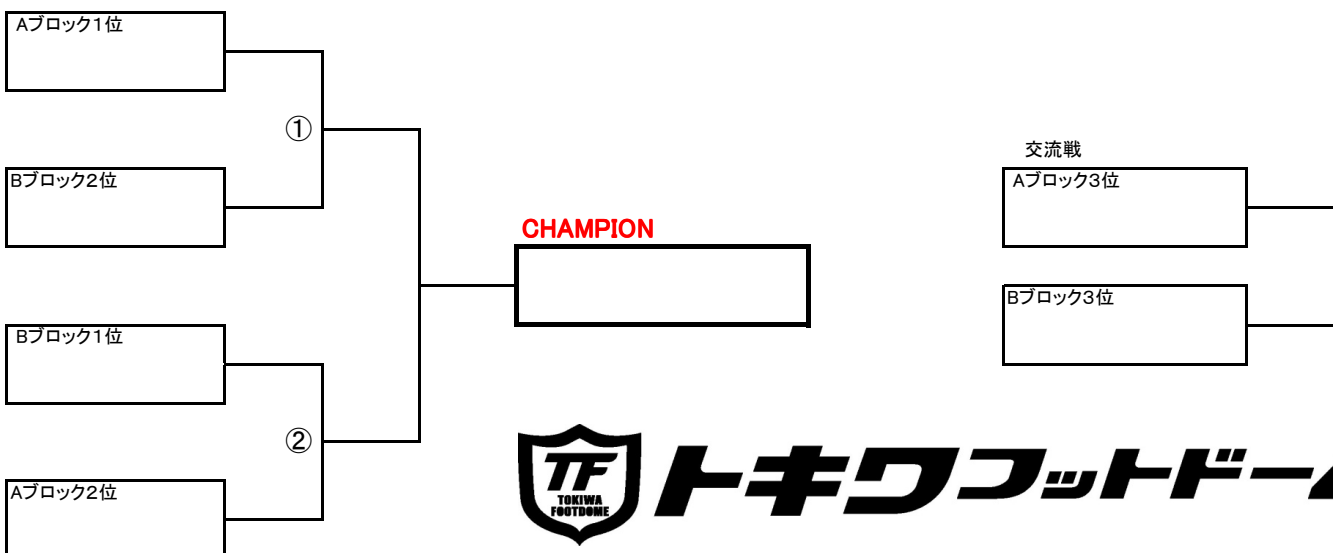

TOKIWA FOOTDOME NIGHTER CUP

2013.10.18.Fri. 男女MIX Class

【タイムスケジュール】

- 20:15～ 代表者会議
- 20:20～ 全体・チーム写真、撮影
- 20:30～ 試合開始
- 23:35～ 閉会式

【出場チーム】

Aブロック	Bブロック
Camel Queen	Sunny
SPAM	team J
Garden	武蔵

【予選リーグ】 6-1-6分(ランニングタイム)

	時間	対戦カード			第2審判
第1試合	20:30	Camel Queen	vs	SPAM	Garden
第2試合	20:45	Sunny	vs	team J	武蔵
第3試合	21:00	Camel Queen	vs	Garden	SPAM
第4試合	21:15	Sunny	vs	武蔵	team J
第5試合	21:30	SPAM	vs	Garden	Camel Queen
第6試合	21:45	team J	vs	武蔵	Sunny

Aブロック

	Camel Queen	SPAM	Garden	勝点	得点	失点	得失点差	順位
Camel Queen	-	-	-					
SPAM	-	-	-					
Garden	-	-	-					

Bブロック

	Sunny	team J	武蔵	勝点	得点	失点	得失点差	順位
Sunny	-	-	-					
team J	-	-	-					
武蔵	-	-	-					

【決勝トーナメント】 7-1-7分(ランニングタイム)

	時間	対戦カード			第2審判
準決勝①	22:10	Aブロック1位	vs	Bブロック2位	Aブロック3位
準決勝②	22:30	Bブロック1位	vs	Aブロック2位	Bブロック3位
交流戦	22:50	Aブロック3位	vs	Bブロック3位	準決勝①敗者
決勝	23:10	準決勝①勝者	vs	準決勝②勝者	準決勝②敗者

トキワフットドーム