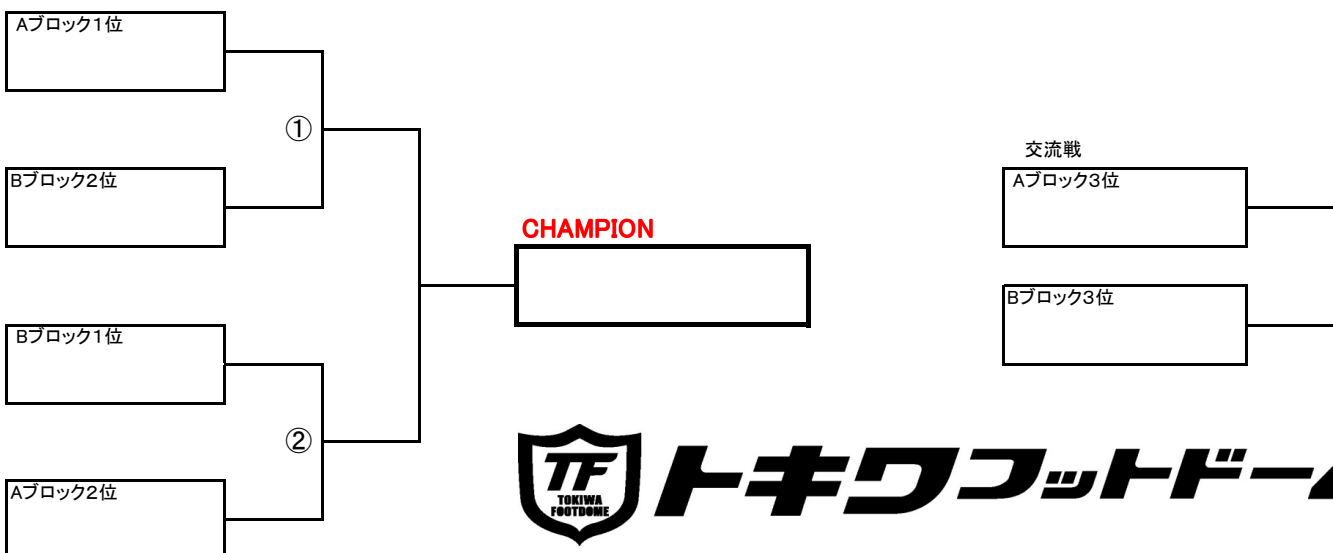

TOKIWA FOOTDOME NIGHTER CUP

2013.11.8.Fri. ビギナーTOP Class

【タイムスケジュール】

20:15～ 代表者会議
20:20～ 全体・チーム写真、撮影
20:30～ 試合開始
23:35～ 閉会式

【出場チーム】

Aブロック	Bブロック
フォリクラッセ	Arte FC
TMBK	武蔵
Wednesday	協和化学

【予選リーグ】 6-1-6分(ランニングタイム)

	時間	対戦カード			第2審判
第1試合	20:30	フォリクラッセ	vs	TMBK	Wednesday
第2試合	20:45	Arte FC	vs	武蔵	協和化学
第3試合	21:00	フォリクラッセ	vs	Wednesday	TMBK
第4試合	21:15	Arte FC	vs	協和化学	武蔵
第5試合	21:30	TMBK	vs	Wednesday	フォリクラッセ
第6試合	21:45	武蔵	vs	協和化学	Arte FC

Aブロック

	フォリクラッセ	TMBK	Wednesday	勝点	得点	失点	得失点差	順位
フォリクラッセ	-	-	-					
TMBK	-	-	-					
Wednesday	-	-	-					

Bブロック

	Arte FC	武蔵	協和化学	勝点	得点	失点	得失点差	順位
Arte FC	-	-	-					
武蔵	-	-	-					
協和化学	-	-	-					

【決勝トーナメント】 7-1-7分(ランニングタイム)

	時間	対戦カード			第2審判
準決勝①	22:10	Aブロック1位	vs	Bブロック2位	Aブロック3位
準決勝②	22:30	Bブロック1位	vs	Aブロック2位	Bブロック3位
交流戦	22:50	Aブロック3位	vs	Bブロック3位	準決勝①敗者
決勝	23:10	準決勝①勝者	vs	準決勝②勝者	準決勝②敗者

トキワフットドーム