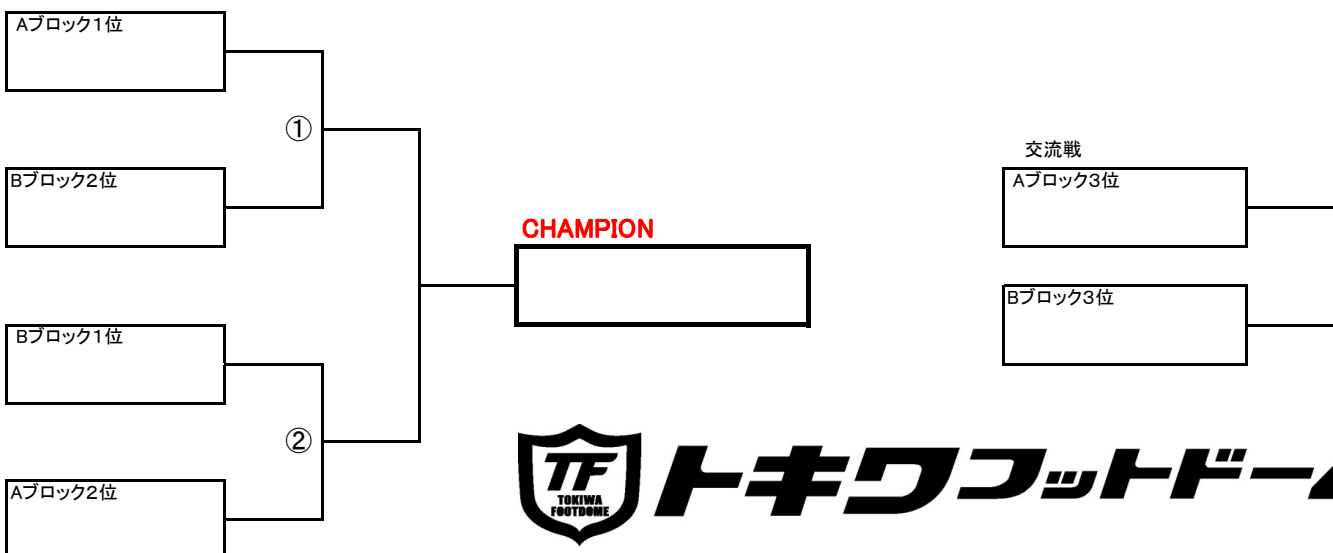

TOKIWA FOOTDOME NIGHTER CUP

2013.11.15.Fri. 男女MIX Class

【タイムスケジュール】

- 20:15～ 代表者会議
- 20:20～ 全体・チーム写真、撮影
- 20:30～ 試合開始
- 23:35～ 閉会式

【出場チーム】

Aブロック	Bブロック
Camel Queen	team J
武蔵	Suuny
Garden	SPAM

【予選リーグ】 6-1-6分(ランニングタイム)

	時間	対戦カード			第2審判
第1試合	20:30	Camel Queen	vs	武蔵	Garden
第2試合	20:45	team J	vs	Suuny	SPAM
第3試合	21:00	Camel Queen	vs	Garden	武蔵
第4試合	21:15	team J	vs	SPAM	Suuny
第5試合	21:30	武蔵	vs	Garden	Camel Queen
第6試合	21:45	Suuny	vs	SPAM	team J

Aブロック

	Camel Queen	武蔵	Garden	勝点	得点	失点	得失点差	順位
Camel Queen	-	-	-					
武蔵	-	-	-					
Garden	-	-	-					

Bブロック

	team J	Suuny	SPAM	勝点	得点	失点	得失点差	順位
team J	-	-	-					
Suuny	-	-	-					
SPAM	-	-	-					

【決勝トーナメント】 7-1-7分(ランニングタイム)

	時間	対戦カード			第2審判
準決勝①	22:10	Aブロック1位	vs	Bブロック2位	Aブロック3位
準決勝②	22:30	Bブロック1位	vs	Aブロック2位	Bブロック3位
交流戦	22:50	Aブロック3位	vs	Bブロック3位	準決勝①敗者
決勝	23:10	準決勝①勝者	vs	準決勝②勝者	準決勝②敗者

トキワフットドーム