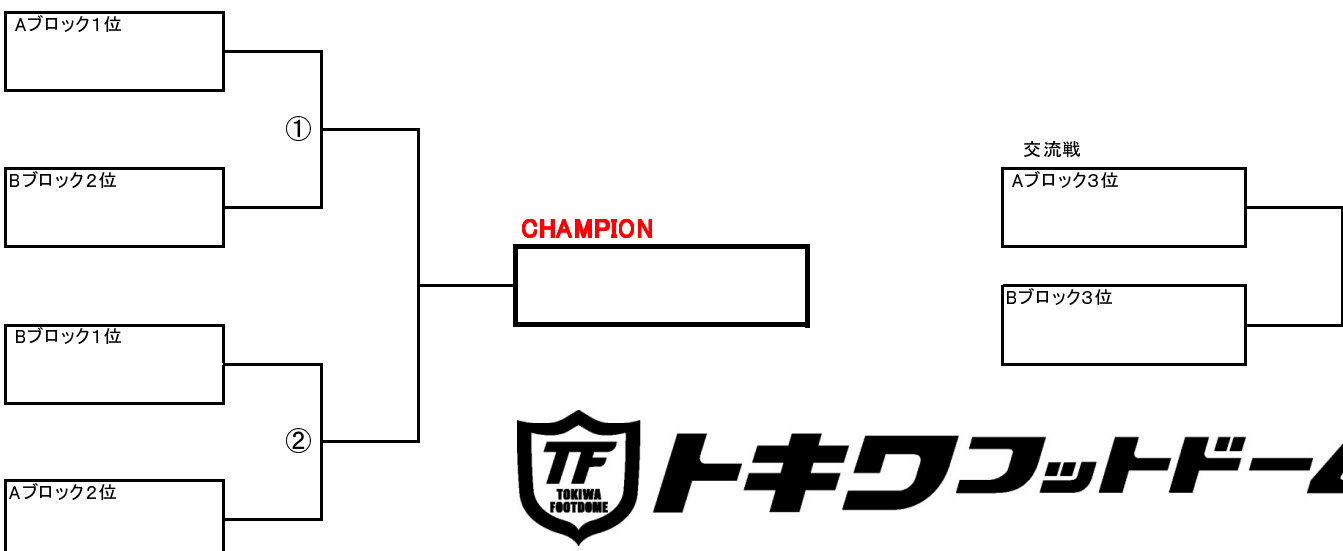

TOKIWA FOOTDOME NIGHTER CUP

2014. 10.3 (Fri) ビギナーClass

【タイムスケジュール】

- 20:15～ 代表者会議
- 20:20～ 全体・チーム写真、撮影
- 20:30～ 試合開始
- 23:35～ 閉会式

【出場チーム】

Aブロック
K.K.YASIMA
Sunny
サヴァン

Bブロック
ROSSO-BIANCO
パトラッシュ
じゃがーず

【予選リーグ】 6-1-6分(ランニングタイム)

	時間	対戦カード			第2審判
第1試合	20:30	K.K.YASIMA	vs	Sunny	サヴァン
第2試合	20:45	ROSSO-BIANCO	vs	パトラッシュ	じゃがーず
第3試合	21:00	K.K.YASIMA	vs	サヴァン	Sunny
第4試合	21:15	ROSSO-BIANCO	vs	じゃがーず	パトラッシュ
第5試合	21:30	Sunny	vs	サヴァン	K.K.YASIMA
第6試合	21:45	パトラッシュ	vs	じゃがーず	ROSSO-BIANCO

Aブロック

	K.K.YASIMA	Sunny	サヴァン	勝点	得点	失点	得失点差	順位
K.K.YASIMA	-	-	-					
Sunny	-	-	-					
サヴァン	-	-	-					

Bブロック

	ROSSO-BIANCO	パトラッシュ	じゃがーず	勝点	得点	失点	得失点差	順位
ROSSO-BIANCO	-	-	-					
パトラッシュ	-	-	-					
じゃがーず	-	-	-					

【決勝トーナメント】 7-1-7分(ランニングタイム)

	時間	対戦カード			第2審判
準決勝①	22:15	Aブロック1位	vs	Bブロック2位	Aブロック3位
準決勝②	22:35	Bブロック1位	vs	Aブロック2位	Bブロック3位
交流戦	22:55	Aブロック3位	vs	Bブロック3位	準決勝①敗者
決勝	23:15	準決勝①勝者	vs	準決勝②勝者	準決勝②敗者

トキワフットドーム