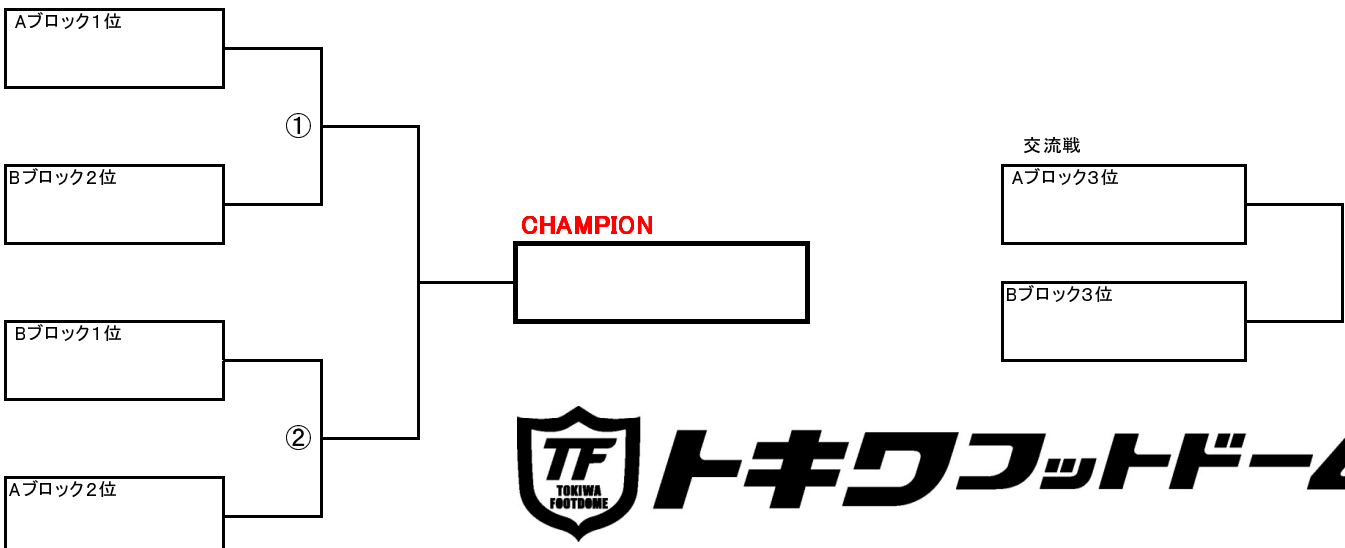

TOKIWA FOOTDOME NIGHTER CUP

2014.12.5 (Fri) Beginner Class

【タイムスケジュール】

- 20:15～ 代表者会議
- 20:20～ 全体・チーム写真、撮影
- 20:30～ 試合開始
- 23:35～ 閉会式

【出場チーム】

Aブロック	
Natural Face	
AHH	
Sunny 2nd	

Bブロック	
ROSSO-BIANCO	
じゃがーず	
Fuoriclasse	

【予選リーグ】 6-1-6分(ランニングタイム)

	時間	対戦カード			第2審判
第1試合	20:30	Natural Face	vs	AHH	Sunny 2nd
第2試合	20:45	ROSSO-BIANCO	vs	じゃがーず	Fuoriclasse
第3試合	21:00	Natural Face	vs	Sunny 2nd	AHH
第4試合	21:15	ROSSO-BIANCO	vs	Fuoriclasse	じゃがーず
第5試合	21:30	AHH	vs	Sunny 2nd	Natural Face
第6試合	21:45	じゃがーず	vs	Fuoriclasse	ROSSO-BIANCO

Aブロック

	Natural Face	AHH	Sunny 2nd	勝点	得点	失点	得失点差	順位
Natural Face	-	-	-					
AHH	-	-	-					
Sunny 2nd	-	-	-					

Bブロック

	ROSSO-BIANCO	じゃがーず	Fuoriclasse	勝点	得点	失点	得失点差	順位
ROSSO-BIANCO	-	-	-					
じゃがーず	-	-	-					
Fuoriclasse	-	-	-					

【決勝トーナメント】 7-1-7分(ランニングタイム)

	時間	対戦カード			第2審判
準決勝①	22:15	Aブロック1位	vs	Bブロック2位	Aブロック3位
準決勝②	22:35	Bブロック1位	vs	Aブロック2位	Bブロック3位
交流戦	22:55	Aブロック3位	vs	Bブロック3位	準決勝①敗者
決勝	23:15	準決勝①勝者	vs	準決勝②勝者	準決勝②敗者

トキワフットドーム