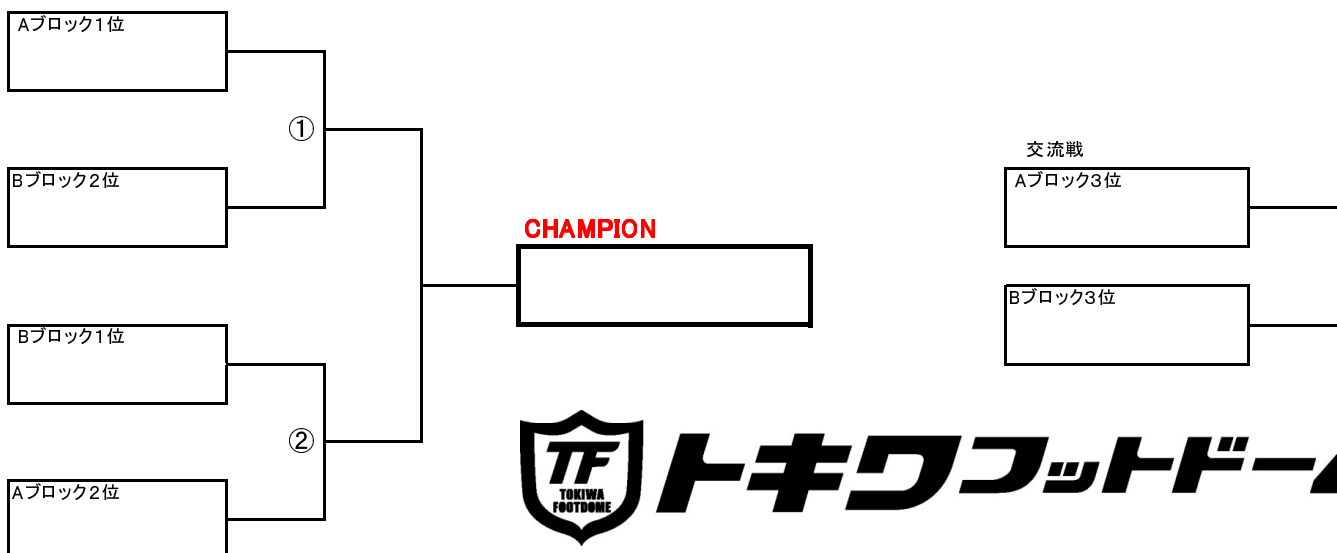

TOKIWA FOOTDOME NIGHTER CUP

2014.8.8 (Fri) Beginner Top Class

【タイムスケジュール】

- 20:15～ 代表者会議
- 20:20～ 全体・チーム写真、撮影
- 20:30～ 試合開始
- 23:35～ 閉会式

【出場チーム】

Aブロック	Bブロック
AZUL FAIRY	パトラッシュ
Tiro mono	Camel Queen
跳猿	team J

【予選リーグ】 6-1-6分(ランニングタイム)

	時間	対戦カード			第2審判
第1試合	20:30	AZUL FAIRY	vs	Tiro mono	跳猿
第2試合	20:45	パトラッシュ	vs	Camel Queen	team J
第3試合	21:00	AZUL FAIRY	vs	跳猿	Tiro mono
第4試合	21:15	パトラッシュ	vs	team J	Camel Queen
第5試合	21:30	Tiro mono	vs	跳猿	AZUL FAIRY
第6試合	21:45	Camel Queen	vs	team J	パトラッシュ

Aブロック

	AZUL FAIRY	Tiro mono	跳猿	勝点	得点	失点	得失点差	順位
AZUL FAIRY	-	-	-					
Tiro mono	-	-	-					
跳猿	-	-	-					

Bブロック

	パトラッシュ	Camel Queen	team J	勝点	得点	失点	得失点差	順位
パトラッシュ	-	-	-					
Camel Queen	-	-	-					
team J	-	-	-					

【決勝トーナメント】 7-1-7分(ランニングタイム)

	時間	対戦カード			第2審判
準決勝①	22:15	Aブロック1位	vs	Bブロック2位	Aブロック3位
準決勝②	22:35	Bブロック1位	vs	Aブロック2位	Bブロック3位
交流戦	22:55	Aブロック3位	vs	Bブロック3位	準決勝①敗者
決勝	23:15	準決勝①勝者	vs	準決勝②勝者	準決勝②敗者

トキワフットドーム