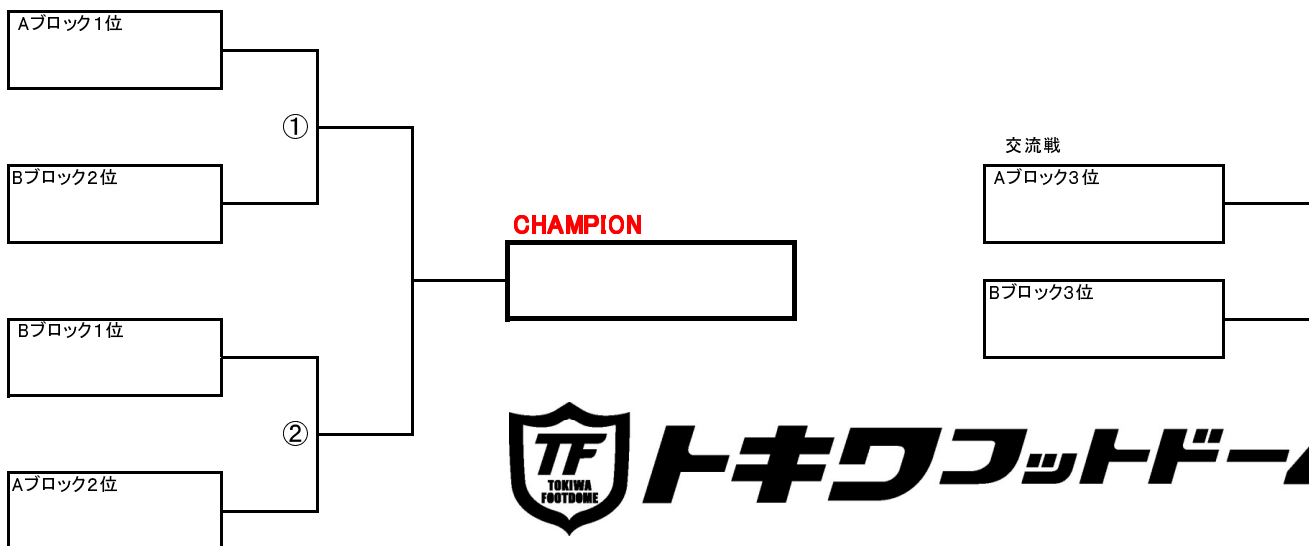

TOKIWA FOOTDOME NIGHTER CUP

2015.1.16 (Fri) Beginner Top Class

【タイムスケジュール】

- 20:15～ 代表者会議
- 20:20～ 全体・チーム写真、撮影
- 20:30～ 試合開始
- 23:35～ 閉会式

【出場チーム】

Aブロック	Bブロック
AMS	alegre
ドギーマン	ROSSO-BIANCO
B.B.F.C	パトラッシュ

【予選リーグ】 6-1-6分(ランニングタイム)

	時間	対戦カード			第2審判
第1試合	20:30	AMS	vs	ドギーマン	B.B.F.C
第2試合	20:45	alegre	vs	ROSSO-BIANCO	パトラッシュ
第3試合	21:00	AMS	vs	B.B.F.C	ドギーマン
第4試合	21:15	alegre	vs	パトラッシュ	ROSSO-BIANCO
第5試合	21:30	ドギーマン	vs	B.B.F.C	AMS
第6試合	21:45	ROSSO-BIANCO	vs	パトラッシュ	alegre

Aブロック

	AMS	ドギーマン	B.B.F.C	勝点	得点	失点	得失点差	順位
AMS	-	-	-					
ドギーマン	-	-	-					
B.B.F.C	-	-	-					

Bブロック

	alegre	ROSSO-BIANCO	パトラッシュ	勝点	得点	失点	得失点差	順位
alegre	-	-	-					
ROSSO-BIANCO	-	-	-					
パトラッシュ	-	-	-					

【決勝トーナメント】 7-1-7分(ランニングタイム)

	時間	対戦カード		第2審判
準決勝①	22:15	Aブロック1位	vs	Bブロック2位
準決勝②	22:35	Bブロック1位	vs	Aブロック2位
交流戦	22:55	Aブロック3位	vs	Bブロック3位
決勝	23:15	準決勝①勝者	vs	準決勝②勝者

トキワフットドーム