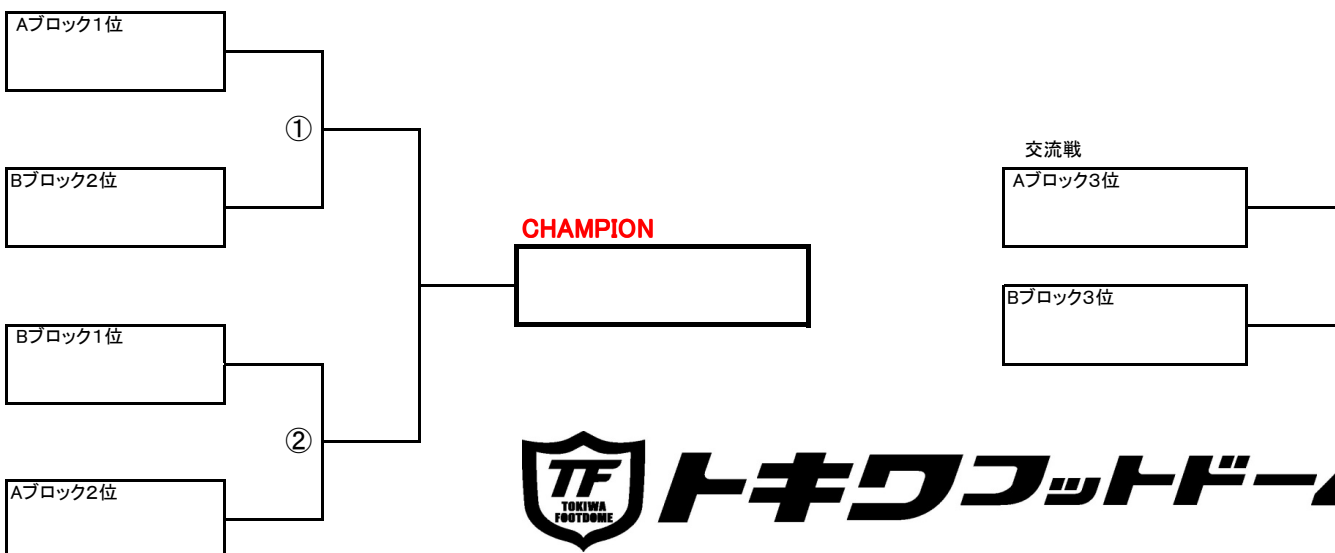

TOKIWA FOOTDOME NIGHTER CUP

2012.2.17(金) 男女MIXクラス

【タイムスケジュール】

- 20:15～ 代表者会議
- 20:20～ 全体・チーム写真、撮影
- 20:30～ 試合開始
- 23:35～ 閉会式

【出場チーム】

Aブロック	Bブロック
インクレスール	武蔵
Camel Queen	ガッティーム・ミヨウジョ
Garden	FC COLORE

【予選リーグ】 12分1本

	時間	対戦カード			第2審判
第1試合	20:30	インクレスール	vs	Camel Queen	Garden
第2試合	20:45	武蔵	vs	ガッティーム・ミヨウジョ	FC COLORE
第3試合	21:00	インクレスール	vs	Garden	Camel Queen
第4試合	21:15	武蔵	vs	FC COLORE	ガッティーム・ミヨウジョ
第5試合	21:30	Camel Queen	vs	Garden	インクレスール
第6試合	21:45	ガッティーム・ミヨウジョ	vs	FC COLORE	武蔵

Aブロック

	インクレスール	Camel Queen	Garden	勝点	得点	失点	得失点差	順位
インクレスール	-	-	-					
Camel Queen	-	-	-					
Garden	-	-	-					

Bブロック

	武蔵	ガッティーム・ミヨウジョ	FC COLORE	勝点	得点	失点	得失点差	順位
武蔵	-	-	-					
ガッティーム・ミヨウジョ	-	-	-					
FC COLORE	-	-	-					

【決勝トーナメント】 7-1-7分

	時間	対戦カード			第2審判
準決勝①	22:10	Aブロック1位	vs	Bブロック2位	Aブロック3位
準決勝②	22:30	Bブロック1位	vs	Aブロック2位	Bブロック3位
交流戦	22:50	Aブロック3位	vs	Bブロック3位	準決勝①敗者
決勝	23:10	準決勝①勝者	vs	準決勝②勝者	準決勝②敗者

トキワフットドーム