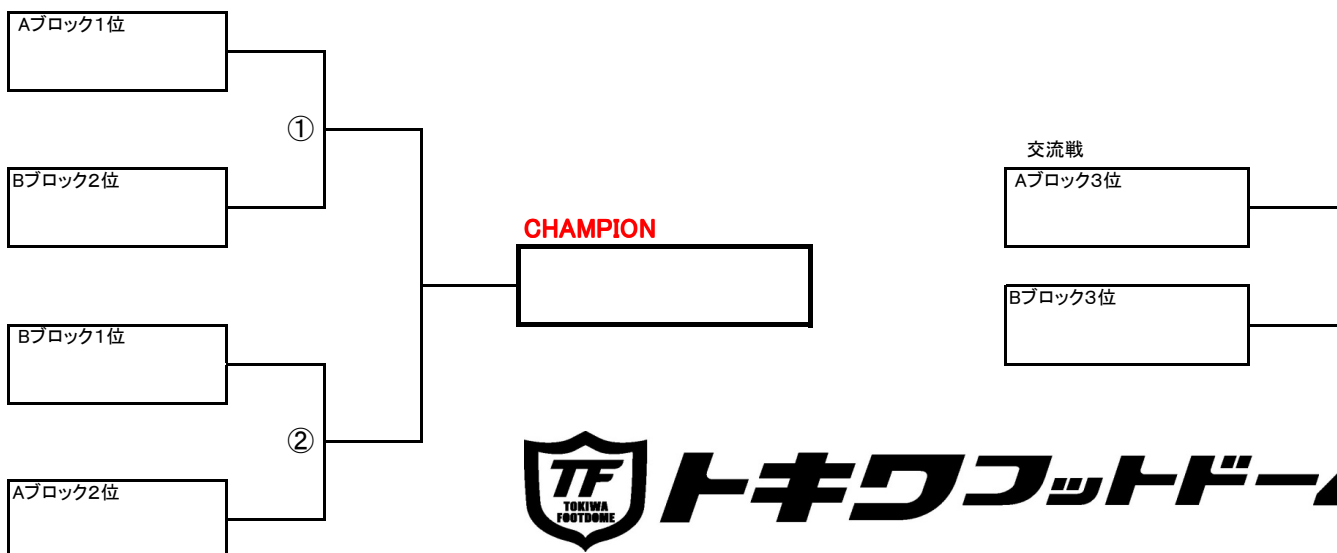

TOKIWA FOOTDOME NIGHTER CUP

2012.2.14(金) オープンクラス

【タイムスケジュール】

20:15～ 代表者会議
20:20～ 全体・チーム写真、撮影
20:30～ 試合開始
23:35～ 閉会式

【出場チーム】

Aブロック	Bブロック
SPAMS	Garden
Natural Face	SCUDETTO
R.VELHO	SHIUN FUTSAL CLUB

【予選リーグ】 12分1本

	時間	対戦カード			第2審判
第1試合	20:30	SPAMS	vs	Natural Face	R.VELHO
第2試合	20:45	Garden	vs	SCUDETTO	SHIUN FUTSAL CLUB
第3試合	21:00	SPAMS	vs	R.VELHO	Natural Face
第4試合	21:15	Garden	vs	SHIUN FUTSAL CLUB	SCUDETTO
第5試合	21:30	Natural Face	vs	R.VELHO	SPAMS
第6試合	21:45	SCUDETTO	vs	SHIUN FUTSAL CLUB	Garden

Aブロック

	SPAMS	Natural Face	R.VELHO	勝点	得点	失点	得失点差	順位
SPAMS	-	-	-					
Natural Face	-	-	-					
R.VELHO	-	-	-					

Bブロック

	Garden	SCUDETTO	SHIUN FUTSAL CLUB	勝点	得点	失点	得失点差	順位
Garden	-	-	-					
SCUDETTO	-	-	-					
SHIUN FUTSAL CLUB	-	-	-					

【決勝トーナメント】 7-1-7分

	時間	対戦カード			第2審判
準決勝①	22:10	Aブロック1位	vs	Bブロック2位	Aブロック3位
準決勝②	22:30	Bブロック1位	vs	Aブロック2位	Bブロック3位
交流戦	22:50	Aブロック3位	vs	Bブロック3位	準決勝①敗者
決勝	23:10	準決勝①勝者	vs	準決勝②勝者	準決勝②敗者

トキワフットドーム