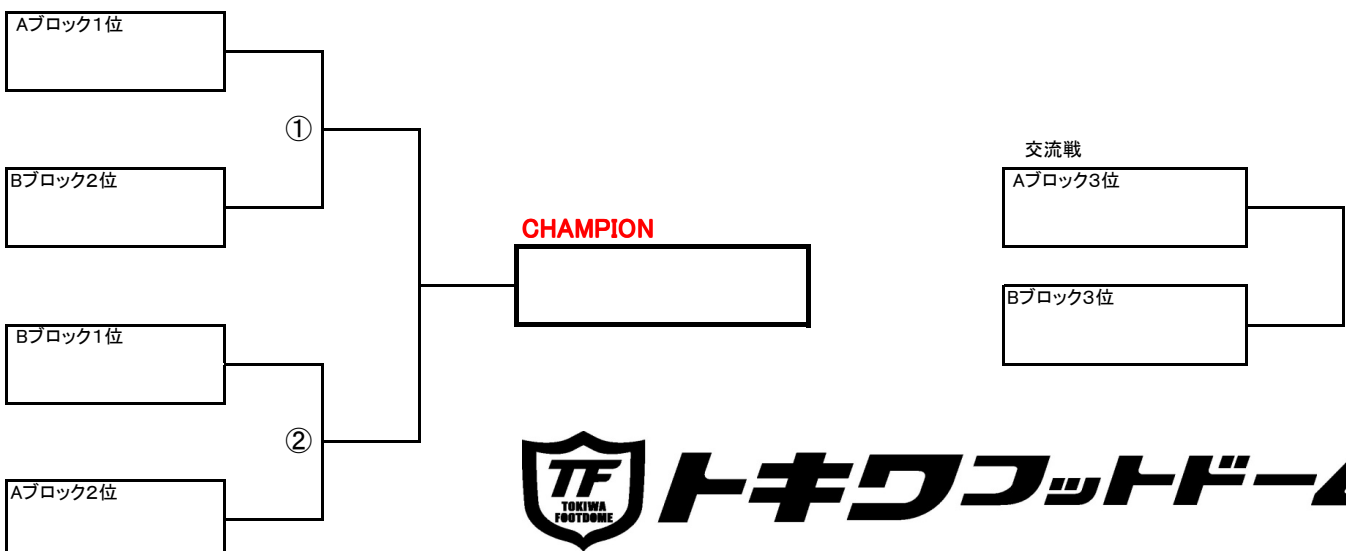

TOKIWA FOOTDOME NIGHTER CUP

2012.7.27(金)オープンクラス

【タイムスケジュール】

- 20:15～ 代表者会議
- 20:20～ 全体・チーム写真、撮影
- 20:30～ 試合開始
- 23:35～ 閉会式

【出場チーム】

Aブロック	Bブロック
ナチュラルフェイス	ガッティーム・ミウージョ
Y-project/TAKAMATSU	SPAMS
R.VELHO	FCP/岸田菓子店

【予選リーグ】 6-1-6分(ランニングタイム)

	時間	対戦カード			第2審判
第1試合	20:30	ナチュラルフェイス	vs	Y-project/TAKAMATSU	R.VELHO
第2試合	20:45	ガッティーム・ミウージョ	vs	SPAMS	FCP/岸田菓子店
第3試合	21:00	ナチュラルフェイス	vs	R.VELHO	Y-project/TAKAMATSU
第4試合	21:15	ガッティーム・ミウージョ	vs	FCP/岸田菓子店	SPAMS
第5試合	21:30	Y-project/TAKAMATSU	vs	R.VELHO	ナチュラルフェイス
第6試合	21:45	SPAMS	vs	FCP/岸田菓子店	ガッティーム・ミウージョ

Aブロック

	ナチュラルフェイス	Y-project/TAKAMATSU	R.VELHO	勝点	得点	失点	得失点差	順位
ナチュラルフェイス	-	-	-					
Y-project/TAKAMATSU	-	-	-					
R.VELHO	-	-	-					

Bブロック

	ガッティーム・ミウージョ	SPAMS	FCP/岸田菓子店	勝点	得点	失点	得失点差	順位
ガッティーム・ミウージョ	-	-	-					
SPAMS	-	-	-					
FCP/岸田菓子店	-	-	-					

【決勝トーナメント】 7-1-7分(ランニングタイム)

	時間	対戦カード			第2審判
準決勝①	22:10	Aブロック1位	vs	Bブロック2位	Aブロック3位
準決勝②	22:30	Bブロック1位	vs	Aブロック2位	Bブロック3位
交流戦	22:50	Aブロック3位	vs	Bブロック3位	準決勝①敗者
決勝	23:10	準決勝①勝者	vs	準決勝②勝者	準決勝②敗者

トキワフットドーム