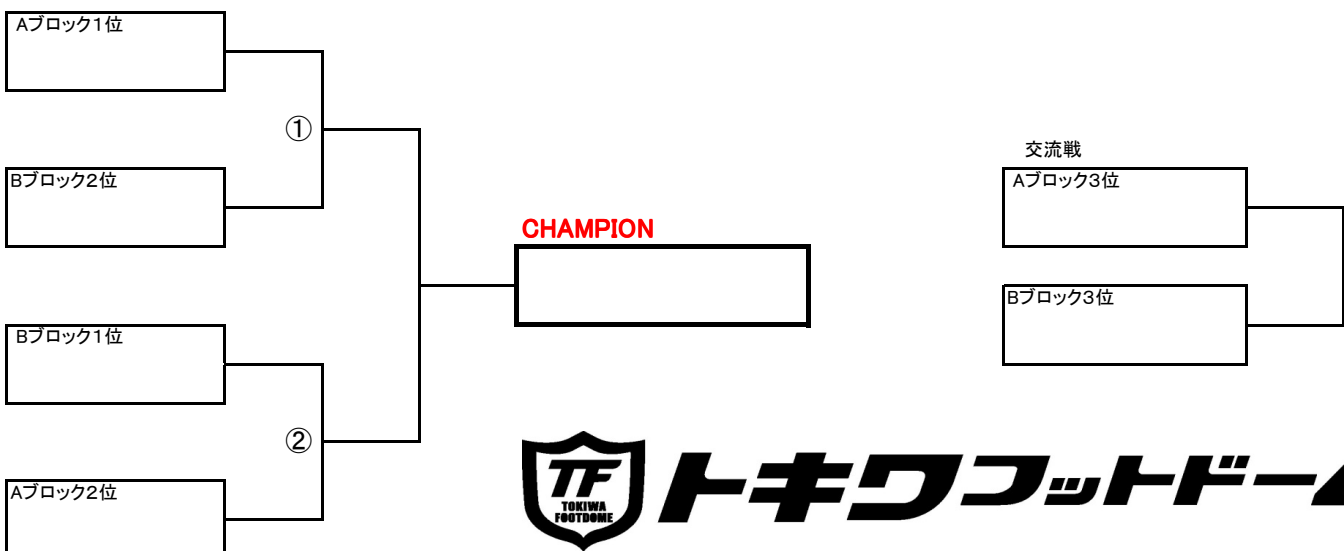

TOKIWA FOOTDOME NIGHTER CUP

2012.7.13(金) ビギナークラス

【タイムスケジュール】

- 20:15～ 代表者会議
- 20:20～ 全体・チーム写真、撮影
- 20:30～ 試合開始
- 23:35～ 閉会式

【出場チーム】

Aブロック	Bブロック
Camel Queen	あべっちFC
武蔵	DIC48
Desafio	team J zero

【予選リーグ】 6-1-6分(ランニングタイム)

	時間	対戦カード			第2審判
第1試合	20:30	Camel Queen	vs	武蔵	Desafio
第2試合	20:45	あべっちFC	vs	DIC48	team J zero
第3試合	21:00	Camel Queen	vs	Desafio	武蔵
第4試合	21:15	あべっちFC	vs	team J zero	DIC48
第5試合	21:30	武蔵	vs	Desafio	Camel Queen
第6試合	21:45	DIC48	vs	team J zero	あべっちFC

Aブロック

	Camel Queen	武蔵	Desafio	勝点	得点	失点	得失点差	順位
Camel Queen	-	-	-					
武蔵	-	-	-					
Desafio	-	-	-					

Bブロック

	あべっちFC	DIC48	team J zero	勝点	得点	失点	得失点差	順位
あべっちFC	-	-	-					
DIC48	-	-	-					
team J zero	-	-	-					

【決勝トーナメント】 7-1-7分(ランニングタイム)

	時間	対戦カード			第2審判
準決勝①	22:10	Aブロック1位	vs	Bブロック2位	Aブロック3位
準決勝②	22:30	Bブロック1位	vs	Aブロック2位	Bブロック3位
交流戦	22:50	Aブロック3位	vs	Bブロック3位	準決勝①敗者
決勝	23:10	準決勝①勝者	vs	準決勝②勝者	準決勝②敗者

トキワフットドーム