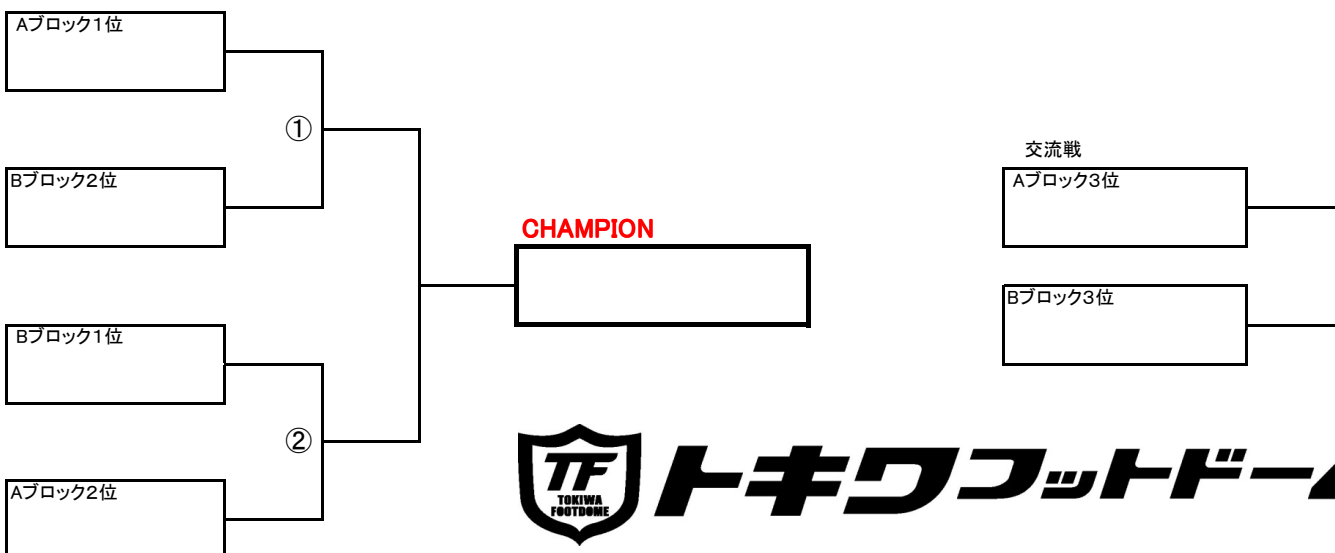

TOKIWA FOOTDOME NIGHTER CUP

2012.12.21 (金) 男女MIXクラス

【タイムスケジュール】

- 20:15～ 代表者会議
- 20:20～ 全体・チーム写真、撮影
- 20:30～ 試合開始
- 23:35～ 閉会式

【出場チーム】

Aブロック	Bブロック
Garden	Team J
ヤバタン	SPAM
武蔵	MONTEFATA

【予選リーグ】 6-1-6分(ランニングタイム)

	時間	対戦カード			第2審判
第1試合	20:30	Garden	vs	ヤバタン	武蔵
第2試合	20:45	Team J	vs	SPAM	MONTEFATA
第3試合	21:00	Garden	vs	武蔵	ヤバタン
第4試合	21:15	Team J	vs	MONTEFATA	SPAM
第5試合	21:30	ヤバタン	vs	武蔵	Garden
第6試合	21:45	SPAM	vs	MONTEFATA	Team J

Aブロック

	Garden	ヤバタン	武蔵	勝点	得点	失点	得失点差	順位
Garden	-	-	-					
ヤバタン	-	-	-					
武蔵	-	-	-					

Bブロック

	Team J	SPAM	MONTEFATA	勝点	得点	失点	得失点差	順位
Team J	-	-	-					
SPAM	-	-	-					
MONTEFATA	-	-	-					

【決勝トーナメント】 7-1-7分(ランニングタイム)

	時間	対戦カード			第2審判
準決勝①	22:10	Aブロック1位	vs	Bブロック2位	Aブロック3位
準決勝②	22:30	Bブロック1位	vs	Aブロック2位	Bブロック3位
交流戦	22:50	Aブロック3位	vs	Bブロック3位	準決勝①敗者
決勝	23:10	準決勝①勝者	vs	準決勝②勝者	準決勝②敗者

トキワフットドーム