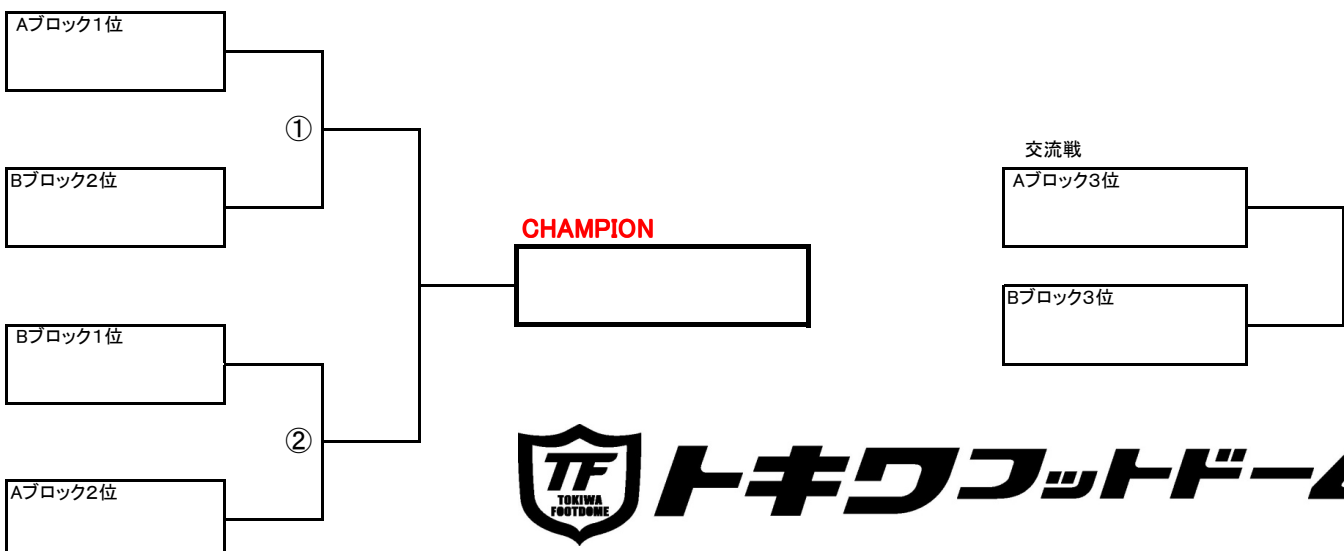

TOKIWA FOOTDOME NIGHTER CUP

2013.1.18 (金) 男女MIXクラス

【タイムスケジュール】

- 20:15～ 代表者会議
- 20:20～ 全体・チーム写真、撮影
- 20:30～ 試合開始
- 23:35～ 閉会式

【出場チーム】

Aブロック	Bブロック
未定	SPAM
Garden	Yabatan
team J	香川大学フットサル部

【予選リーグ】 6-1-6分(ランニングタイム)

	時間	対戦カード			第2審判
第1試合	20:30	未定	vs	Garden	team J
第2試合	20:45	SPAM	vs	Yabatan	香川大学フットサル部
第3試合	21:00	未定	vs	team J	Garden
第4試合	21:15	SPAM	vs	香川大学フットサル部	Yabatan
第5試合	21:30	Garden	vs	team J	未定
第6試合	21:45	Yabatan	vs	香川大学フットサル部	SPAM

Aブロック

	未定	Garden	team J	勝点	得点	失点	得失点差	順位
未定	-	-	-					
Garden	-	-	-					
team J	-	-	-					

Bブロック

	SPAM	Yabatan	香川大学フットサル部	勝点	得点	失点	得失点差	順位
SPAM	-	-	-					
Yabatan	-	-	-					
香川大学フットサル部	-	-	-					

【決勝トーナメント】 7-1-7分(ランニングタイム)

	時間	対戦カード			第2審判
準決勝①	22:10	Aブロック1位	vs	Bブロック2位	Aブロック3位
準決勝②	22:30	Bブロック1位	vs	Aブロック2位	Bブロック3位
交流戦	22:50	Aブロック3位	vs	Bブロック3位	準決勝①敗者
決勝	23:10	準決勝①勝者	vs	準決勝②勝者	準決勝②敗者

トキワフットドーム