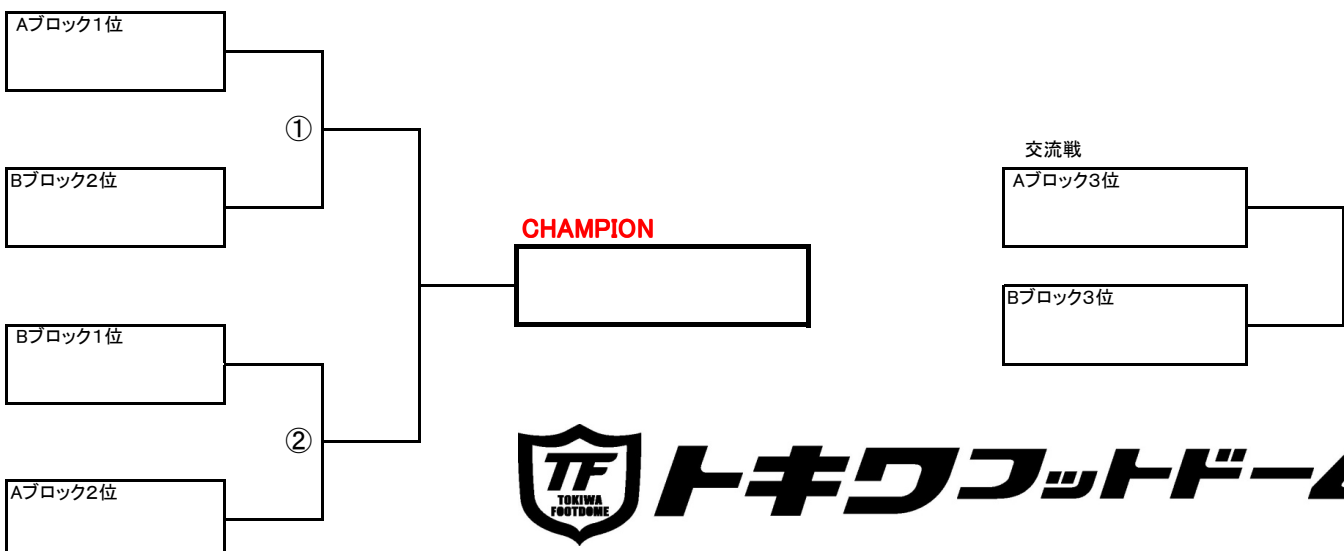

TOKIWA FOOTDOME NIGHTER CUP

2013.2.15 (金) 男女MIXクラス

【タイムスケジュール】

- 20:15～ 代表者会議
- 20:20～ 全体・チーム写真、撮影
- 20:30～ 試合開始
- 23:35～ 閉会式

【出場チーム】

Aブロック	Bブロック
FC COLORE	SPAM
Garden	MONTEFATA
Camel Queen	Yabatan

【予選リーグ】 6-1-6分(ランニングタイム)

	時間	対戦カード			第2審判
第1試合	20:30	FC COLORE	vs	Garden	Camel Queen
第2試合	20:45	SPAM	vs	MONTEFATA	Yabatan
第3試合	21:00	FC COLORE	vs	Camel Queen	Garden
第4試合	21:15	SPAM	vs	Yabatan	MONTEFATA
第5試合	21:30	Garden	vs	Camel Queen	FC COLORE
第6試合	21:45	MONTEFATA	vs	Yabatan	SPAM

Aブロック

	FC COLORE	Garden	Camel Queen	勝点	得点	失点	得失点差	順位
FC COLORE	-	-	-					
Garden	-	-	-					
Camel Queen	-	-	-					

Bブロック

	SPAM	MONTEFATA	Yabatan	勝点	得点	失点	得失点差	順位
SPAM	-	-	-					
MONTEFATA	-	-	-					
Yabatan	-	-	-					

【決勝トーナメント】 7-1-7分(ランニングタイム)

	時間	対戦カード			第2審判
準決勝①	22:10	Aブロック1位	vs	Bブロック2位	Aブロック3位
準決勝②	22:30	Bブロック1位	vs	Aブロック2位	Bブロック3位
交流戦	22:50	Aブロック3位	vs	Bブロック3位	準決勝①敗者
決勝	23:10	準決勝①勝者	vs	準決勝②勝者	準決勝②敗者

トキワフットドーム