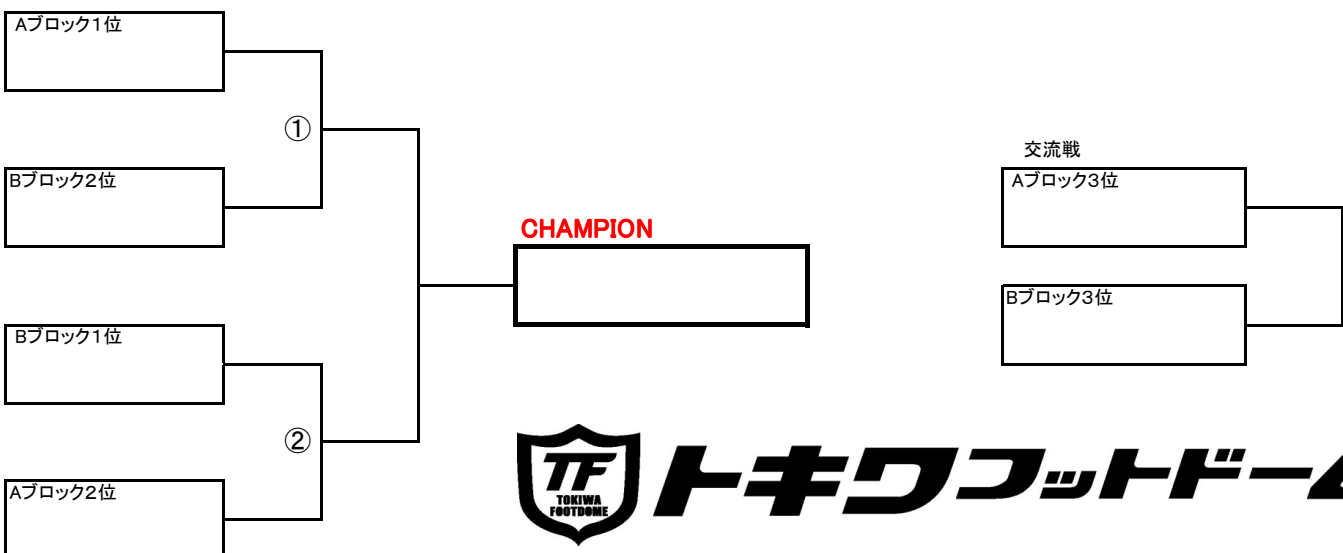

TOKIWA FOOTDOME NIGHTER CUP

2013.2.22 (金) オープンクラス

【タイムスケジュール】

- 20:15～ 代表者会議
- 20:20～ 全体・チーム写真、撮影
- 20:30～ 試合開始
- 23:35～ 閉会式

【出場チーム】

Aブロック
高商OB
エルニーニョ
SPAM

Bブロック
SCUDETTO
チーム イヌゾウ
ガッティーム・ミウージョ

【予選リーグ】 6-1-6分(ランニングタイム)

	時間	対戦カード			第2審判
第1試合	20:30	高商OB	vs	エルニーニョ	SPAM
第2試合	20:45	SCUDETTO	vs	チーム イヌゾウ	ガッティーム・ミウージョ
第3試合	21:00	高商OB	vs	SPAM	エルニーニョ
第4試合	21:15	SCUDETTO	vs	ガッティーム・ミウージョ	チーム イヌゾウ
第5試合	21:30	エルニーニョ	vs	SPAM	高商OB
第6試合	21:45	チーム イヌゾウ	vs	ガッティーム・ミウージョ	SCUDETTO

Aブロック

	高商OB	エルニーニョ	SPAM	勝点	得点	失点	得失点差	順位
高商OB	-	-	-					
エルニーニョ	-	-	-					
SPAM	-	-	-					

Bブロック

	SCUDETTO	チーム イヌゾウ	ガッティーム・ミウージョ	勝点	得点	失点	得失点差	順位
SCUDETTO	-	-	-					
チーム イヌゾウ	-	-	-					
ガッティーム・ミウージョ	-	-	-					

【決勝トーナメント】 7-1-7分(ランニングタイム)

	時間	対戦カード			第2審判
準決勝①	22:10	Aブロック1位	vs	Bブロック2位	Aブロック3位
準決勝②	22:30	Bブロック1位	vs	Aブロック2位	Bブロック3位
交流戦	22:50	Aブロック3位	vs	Bブロック3位	準決勝①敗者
決勝	23:10	準決勝①勝者	vs	準決勝②勝者	準決勝②敗者

トキワフットドーム