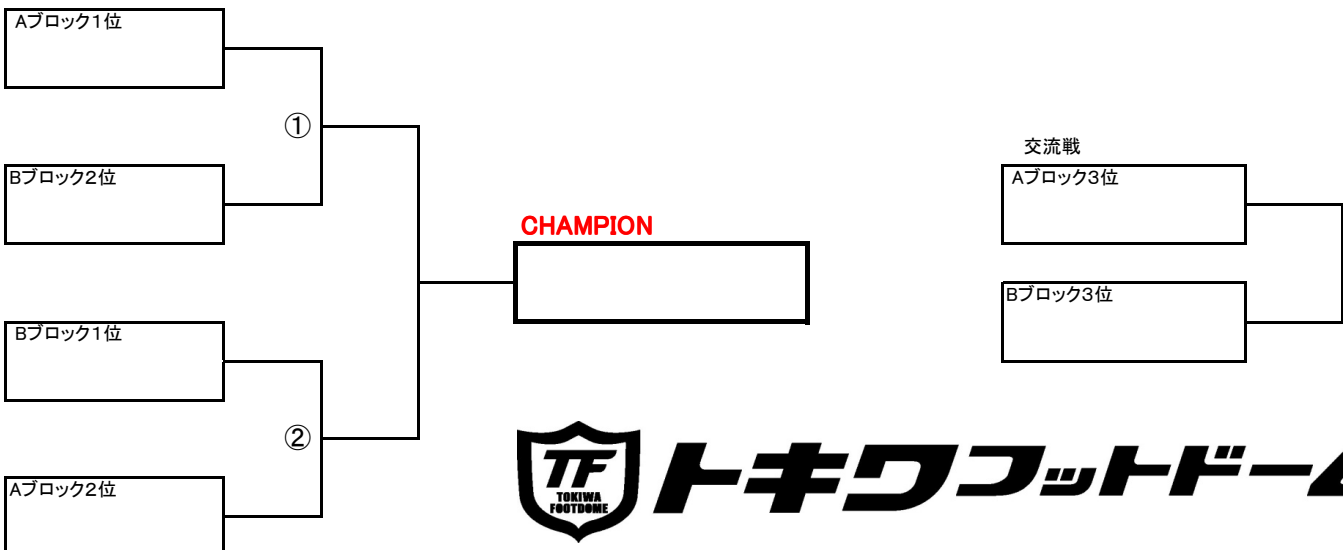

TOKIWA FOOTDOME NIGHTER CUP

2013.8.9 (金) ビギナーTOPクラス

【タイムスケジュール】

- 20:15～ 代表者会議
- 20:20～ 全体・チーム写真、撮影
- 20:30～ 試合開始
- 23:35～ 閉会式

【出場チーム】

Aブロック
M'Z
Camel Queen
チーム Wednesday

Bブロック
久保サンジェルマン
男 魂
パトラッシュ

【予選リーグ】 6-1-6分(ランニングタイム)

	時間	対戦カード			第2審判
第1試合	20:30	M'Z	vs	Camel Queen	チーム Wednesday
第2試合	20:45	久保サンジェルマン	vs	男 魂	パトラッシュ
第3試合	21:00	M'Z	vs	チーム Wednesday	Camel Queen
第4試合	21:15	久保サンジェルマン	vs	パトラッシュ	男 魂
第5試合	21:30	Camel Queen	vs	チーム Wednesday	M'Z
第6試合	21:45	男 魂	vs	パトラッシュ	久保サンジェルマン

Aブロック

	M'Z	Camel Queen	チーム Wednesday	勝点	得点	失点	得失点差	順位
M'Z	-	-	-					
Camel Queen	-	-	-					
チーム Wednesday	-	-	-					

Bブロック

	久保サンジェルマン	男 魂	パトラッシュ	勝点	得点	失点	得失点差	順位
久保サンジェルマン	-	-	-					
男 魂	-	-	-					
パトラッシュ	-	-	-					

【決勝トーナメント】 7-1-7分(ランニングタイム)

	時間	対戦カード			第2審判
準決勝①	22:10	Aブロック1位	vs	Bブロック2位	Aブロック3位
準決勝②	22:30	Bブロック1位	vs	Aブロック2位	Bブロック3位
交流戦	22:50	Aブロック3位	vs	Bブロック3位	準決勝①敗者
決勝	23:10	準決勝①勝者	vs	準決勝②勝者	準決勝②敗者

トキワフットドーム