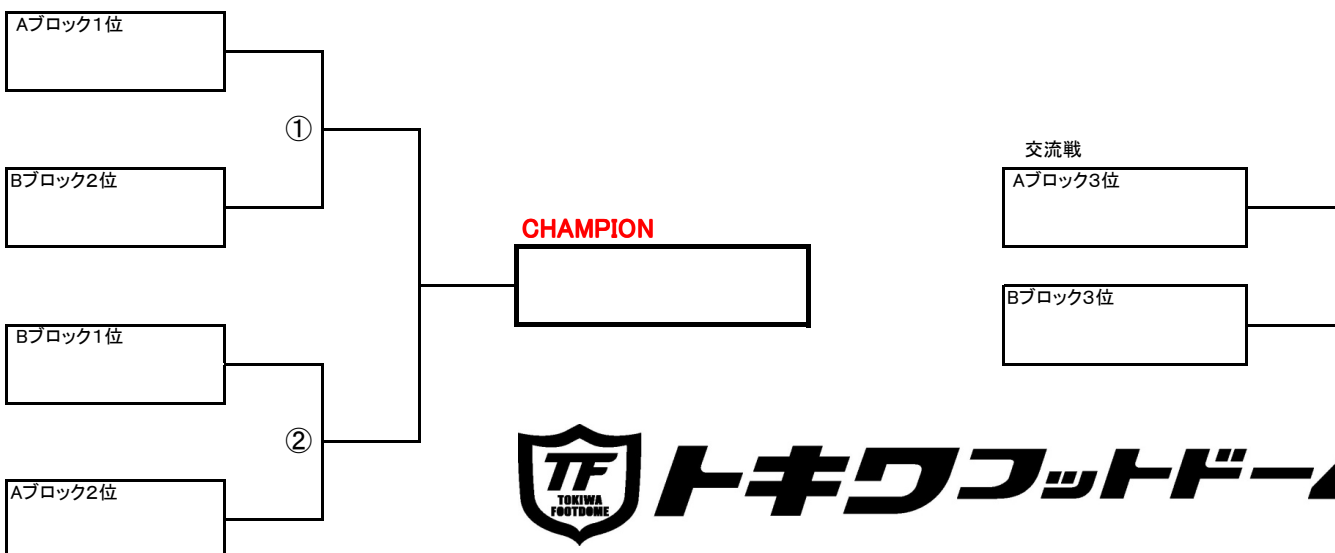

TOKIWA FOOTDOME NIGHTER CUP

2014.2.14.Fri. ビギナーTOP Class

【タイムスケジュール】

- 20:15～ 代表者会議
- 20:20～ 全体・チーム写真、撮影
- 20:30～ 試合開始
- 23:35～ 閉会式

【出場チーム】

Aブロック	Bブロック
Camel Queen	跳猿
LANTERNA	Wednesday
Tiro mono	Arte FC

【予選リーグ】 6-1-6分(ランニングタイム)

	時間	対戦カード			第2審判
第1試合	20:30	Camel Queen	vs	LANTERNA	Tiro mono
第2試合	20:45	跳猿	vs	Wednesday	Arte FC
第3試合	21:00	Camel Queen	vs	Tiro mono	LANTERNA
第4試合	21:15	跳猿	vs	Arte FC	Wednesday
第5試合	21:30	LANTERNA	vs	Tiro mono	Camel Queen
第6試合	21:45	Wednesday	vs	Arte FC	跳猿

Aブロック

	Camel Queen	LANTERNA	Tiro mono	勝点	得点	失点	得失点差	順位
Camel Queen	-	-	-					
LANTERNA	-	-	-					
Tiro mono	-	-	-					

Bブロック

	跳猿	Wednesday	Arte FC	勝点	得点	失点	得失点差	順位
跳猿	-	-	-					
Wednesday	-	-	-					
Arte FC	-	-	-					

【決勝トーナメント】 7-1-7分(ランニングタイム)

	時間	対戦カード			第2審判
準決勝①	22:10	Aブロック1位	vs	Bブロック2位	Aブロック3位
準決勝②	22:30	Bブロック1位	vs	Aブロック2位	Bブロック3位
交流戦	22:50	Aブロック3位	vs	Bブロック3位	準決勝①敗者
決勝	23:10	準決勝①勝者	vs	準決勝②勝者	準決勝②敗者

トキワフットドーム