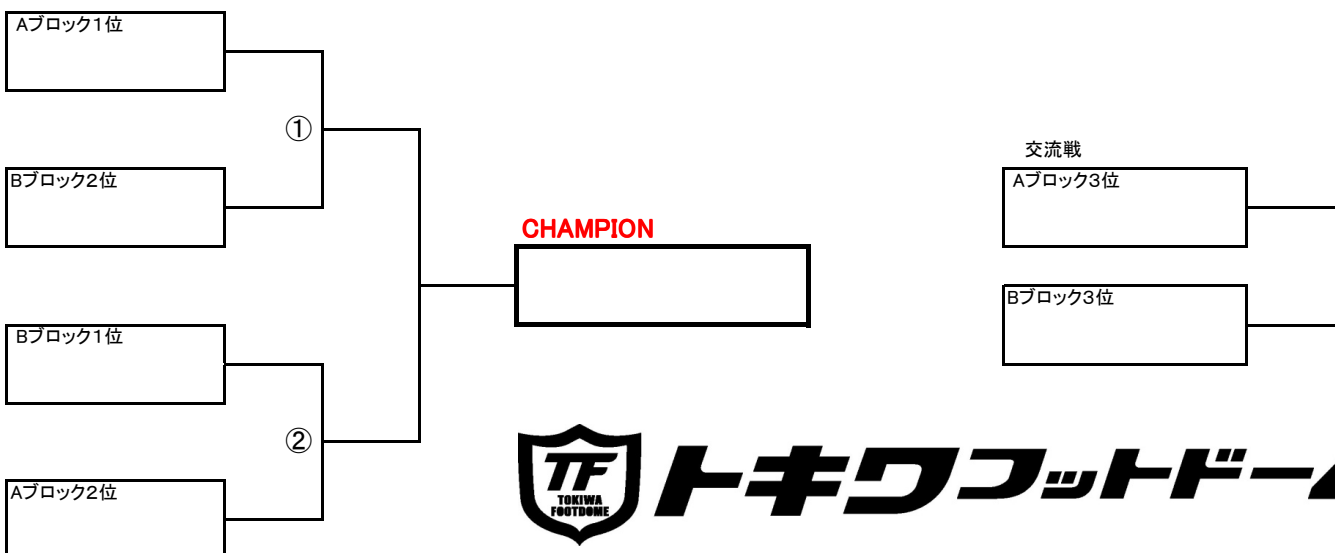

TOKIWA FOOTDOME NIGHTER CUP

2014.2.14.Fri. 男女MIX Class

【タイムスケジュール】

- 20:15～ 代表者会議
- 20:20～ 全体・チーム写真、撮影
- 20:30～ 試合開始
- 23:35～ 閉会式

【出場チーム】

Aブロック	Bブロック
Sunny	team J
SPAM	Camel Queen
Mettel FC	Garden

【予選リーグ】 6-1-6分(ランニングタイム)

	時間	対戦カード			第2審判
第1試合	20:30	Sunny	vs	SPAM	Mettel FC
第2試合	20:45	team J	vs	Camel Queen	Garden
第3試合	21:00	Sunny	vs	Mettel FC	SPAM
第4試合	21:15	team J	vs	Garden	Camel Queen
第5試合	21:30	SPAM	vs	Mettel FC	Sunny
第6試合	21:45	Camel Queen	vs	Garden	team J

Aブロック

	Sunny	SPAM	Mettel FC	勝点	得点	失点	得失点差	順位
Sunny	-	-	-					
SPAM	-	-	-					
Mettel FC	-	-	-					

Bブロック

	team J	Camel Queen	Garden	勝点	得点	失点	得失点差	順位
team J	-	-	-					
Camel Queen	-	-	-					
Garden	-	-	-					

【決勝トーナメント】 7-1-7分(ランニングタイム)

	時間	対戦カード			第2審判
準決勝①	22:10	Aブロック1位	vs	Bブロック2位	Aブロック3位
準決勝②	22:30	Bブロック1位	vs	Aブロック2位	Bブロック3位
交流戦	22:50	Aブロック3位	vs	Bブロック3位	準決勝①敗者
決勝	23:10	準決勝①勝者	vs	準決勝②勝者	準決勝②敗者

トキワフットドーム