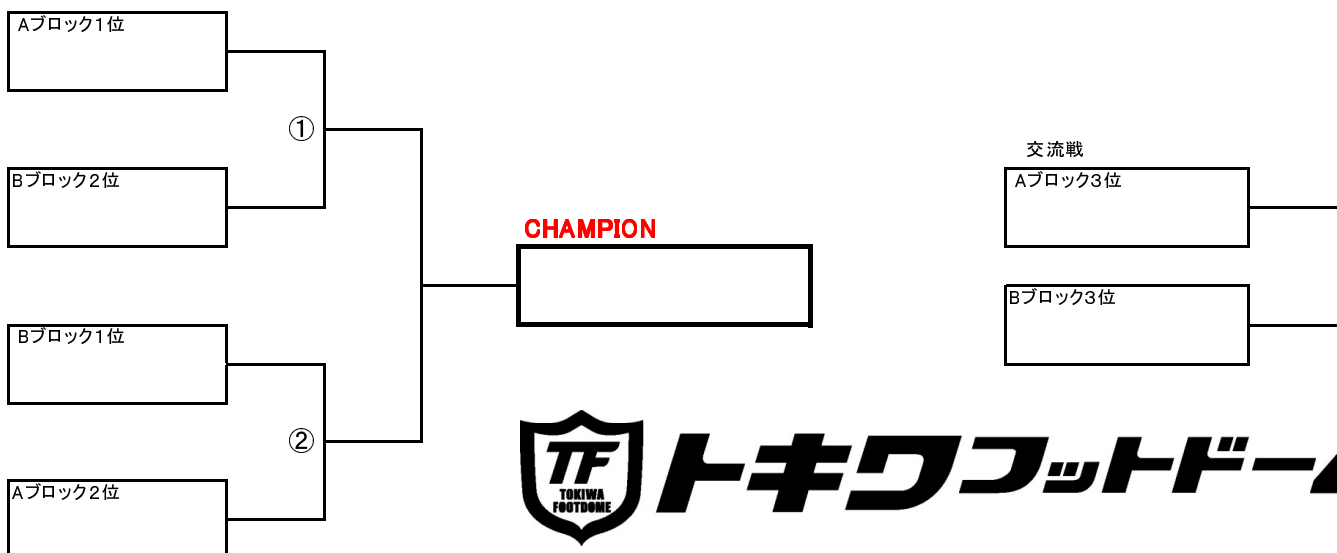

TOKIWA FOOTDOME NIGHTER CUP

2014.5.30 (Fri) OPEN Class

【タイムスケジュール】

- 20:15～ 代表者会議
- 20:20～ 全体・チーム写真、撮影
- 20:30～ 試合開始
- 23:35～ 閉会式

【出場チーム】

Aブロック	Bブロック
TKG	KIZUNA
Arte FC	ルアナ・マーシー・ノーマンマン
インクレソール	SAMPOO & RINSE

【予選リーグ】 6-1-6分(ランニングタイム)

	時間	対戦カード			第2審判
第1試合	20:30	TKG	vs	Arte FC	インクレソール
第2試合	20:45	KIZUNA	vs	ルアナ・マーシー・ノーマンマン	SAMPOO & RINSE
第3試合	21:00	TKG	vs	インクレソール	Arte FC
第4試合	21:15	KIZUNA	vs	SAMPOO & RINSE	ルアナ・マーシー・ノーマンマン
第5試合	21:30	Arte FC	vs	インクレソール	TKG
第6試合	21:45	ルアナ・マーシー・ノーマンマン	vs	SAMPOO & RINSE	KIZUNA

Aブロック

	TKG	Arte FC	インクレソール	勝点	得点	失点	得失点差	順位
TKG	-	-	-					
Arte FC	-	-	-					
インクレソール	-	-	-					

Bブロック

	KIZUNA	ルアナ・マーシー・ノーマンマン	SAMPOO & RINSE	勝点	得点	失点	得失点差	順位
KIZUNA	-	-	-					
ルアナ・マーシー・ノーマンマン	-	-	-					
SAMPOO & RINSE	-	-	-					

【決勝トーナメント】 7-1-7分(ランニングタイム)

	時間	対戦カード			第2審判
準決勝①	22:10	Aブロック1位	vs	Bブロック2位	Aブロック3位
準決勝②	22:30	Bブロック1位	vs	Aブロック2位	Bブロック3位
交流戦	22:50	Aブロック3位	vs	Bブロック3位	準決勝①敗者
決勝	23:10	準決勝①勝者	vs	準決勝②勝者	準決勝②敗者

トキワフットドーム